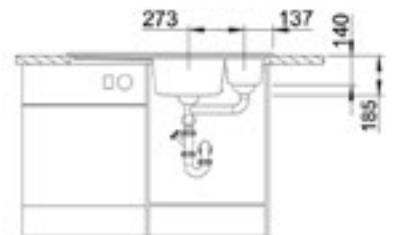

Ön Görünüm / Front View