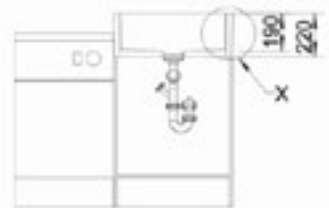

Ön Görünüm / Front View