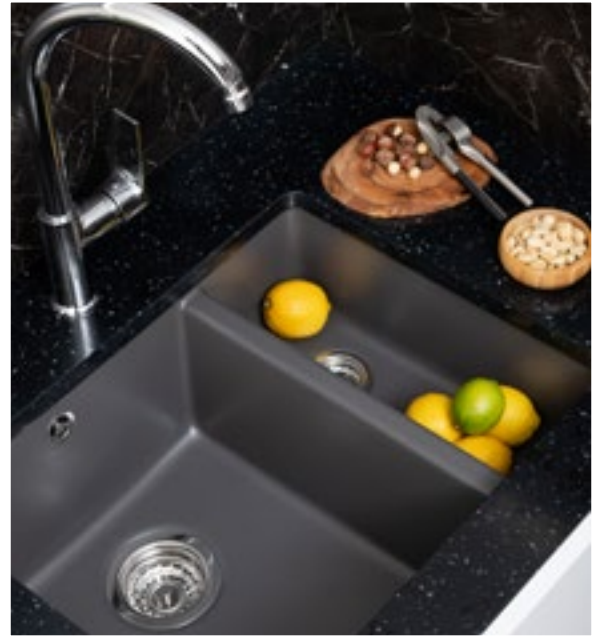

Tezgah Kesim Ölçüleri / Cut-Out

Ön Görünüm / Front View

NUEVO

SONIC 350/150 U

Mevcut Renkler / Available Colors

Kristal Beyaz
Crystal White

Basit
Bazalt

Siyah
Black