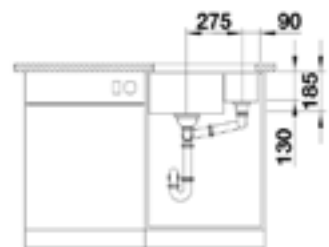

744 350

755 350

Üstten Görünüm / Top View

Tezgah Kesim Ölçüleri / Cut-Out

Ön Görünüm / Front View

NUEVO SONIC 500 U

Mevcut Renkler / Available Colors

Kristal Beyaz
Crystal White