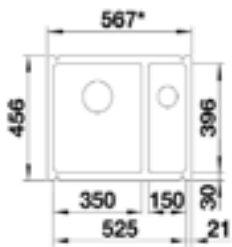

Ürün Kodu / Product Code

704 350

714 350

724 350

734 350

744 350

755 350

Üstten Görünüm / Top View