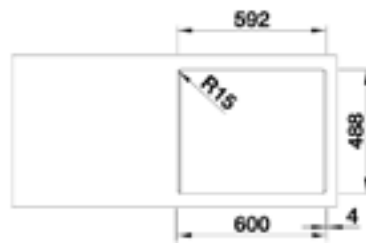

Tezgah Kesim Ölçüleri / Cut-Out