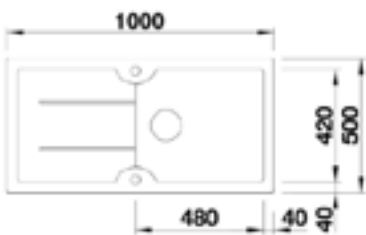

355 163

Üstten Görünüm / Top View

Tezgah Kesim Ölçüleri / Cut-Out

Ön Görünüm / Front View

SONAS EVIYE SERİSİ

SONAS SINK SELECTION

SONAS serisinden en geniş hazneli XL 6S modeli size kolaylık ve farklı imkanlar sunar.