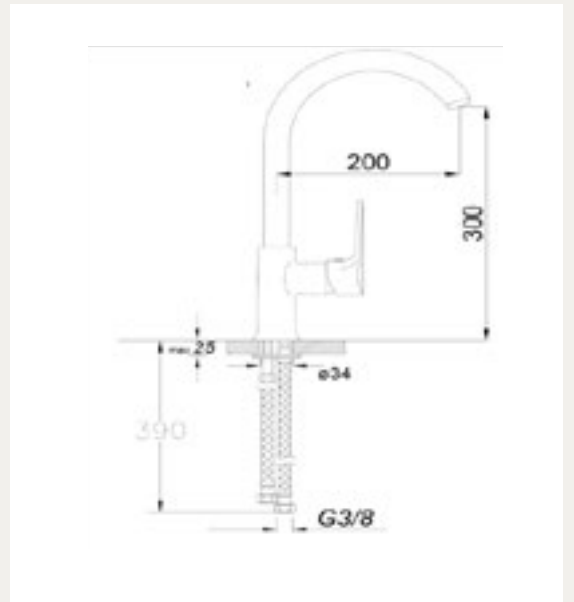

ENSAL

Armatür Serisi / Taps Selection

Ürün Adı

Product Name

Ürün Kodu

Product Code

ENSAL
Krom / Chrome

003300

ENSAL
Beyaz / White

003301

ENSAL
Siyah / Black

003302