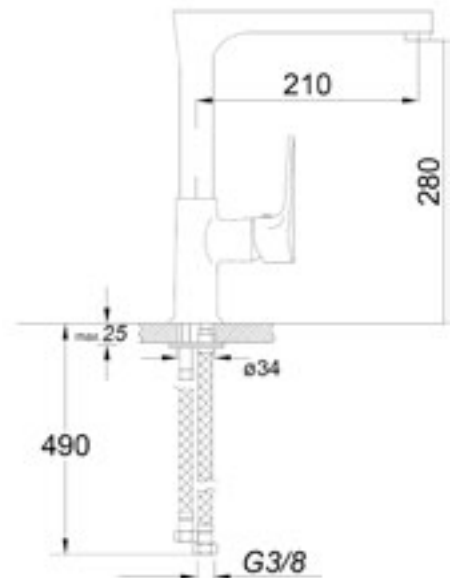

Ürün Kodu

Product Code

LAGOSSA

Krom / Chrome

006600