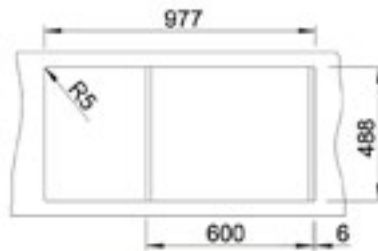

Tezgah Kesim Ölçüleri / Cut-Out