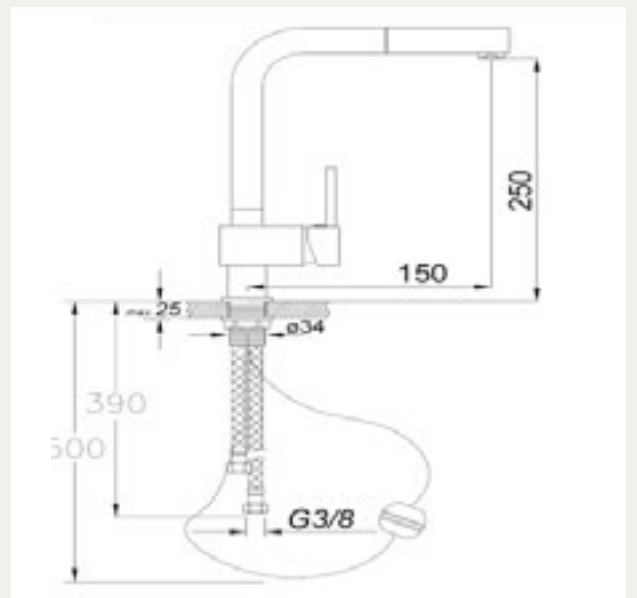

Cam Kesme Ünitesi / Cutting Board

Ölçü / Dimensions: 495x300mm

Ürün Adı Product Name	Ürün Kodu Product Code
CREA 45 S	101100
CREA 6 S	
SONAS 6 S	101200
SONAS 5 S	
SONAS 45 S	
SONAS 8 S	101300
PUREL 6 S	101400

Mikrofiber temizleme bezi / Microfiber Cleaning Wipe

Ölçü / Dimensions: 380x380mm

Ürün Adı Product Name	Ürün Kodu Product Code
MİKROFİBER TEMİZLEME BEZİ	100999

ÜRÜN ÖZELLİKLERİ TABLOSU / PRODUCT FEATURES