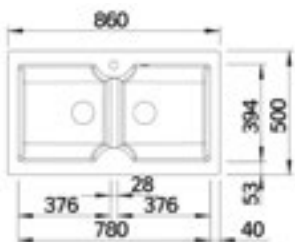

Ürün Kodu / Product Code

304 159

314 159

324 159

334 159

344 159

355 159

Üstten Görünüm / Top View