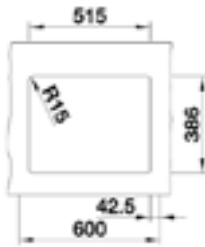

Tezgah Kesim Ölçüleri / Cut-Out