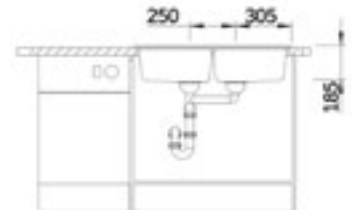

Ön Görünüm / Front View