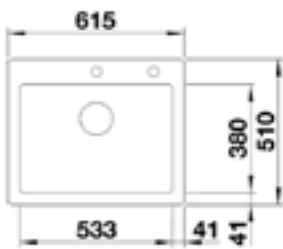

Ürün Kodu / Product Code

604 169

614 169

624 169

634 169

644 169

655 169

Üstten Görünüm / Top View