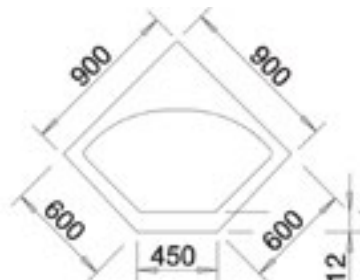

Tezgah Kesim Ölçüleri / Cut-Out

Ön Görünüm / Front View

Pratik kullanımıyla seramikte
fark yaratacak zamansız köşe
eviye modelimiz.

Our timeless corner sink model
that will make a difference in
ceramics with its practical use.