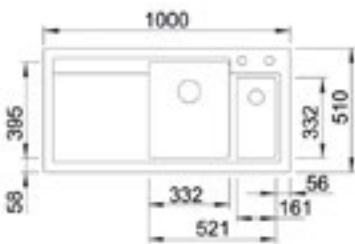

Üstten Görünüm / Top View

Tezgaah Kesim Ölçüleri / Cut-Out

Ön Görünüm / Front View

NUEVO

PUREL 6 S

Mevcut Renkler / Available Colors

Ürün Kodu / Product Code

Bowl Right Sol Damlalıklı	804 155	814 155	824 155	834 155	844 155	855 155
Bowl Left Sağ Damlalıklı	804 156	814 156	824 156	834 156	844 156	855 156