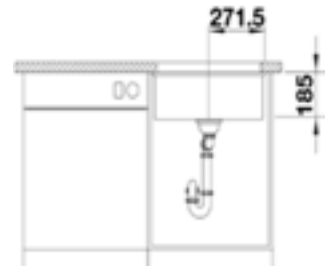

724 500

734 500

744 500

755 500

Üstten Görünüm / Top View

Tezgah Kesim Ölçüleri / Cut-Out

Ön Görünüm / Front View

NUEVO SONIC 700 U