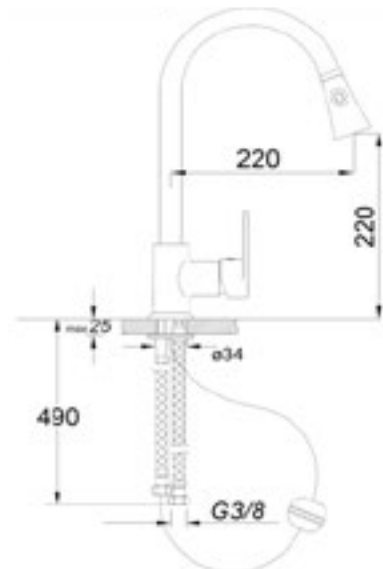

SWIPPER

Siyah / Black

004402