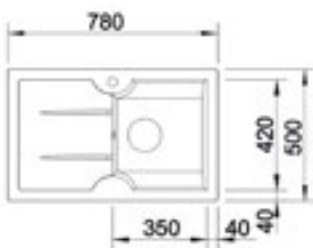

304 156

314 156

324 156

334 156

344 156

355 156

Bowl | Left
Sağ Damlalıklı

304 157

314 157

324 157

334 157

344 157

355 157

Üstten Görünüm / Top View

Tezgah Kesim Ölçüleri / Cut-Out

Ön Görünüm / Front View