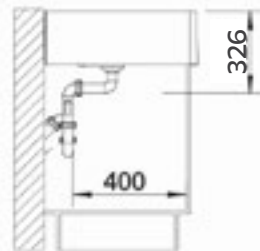

Üstten Görünüm / Top View

Tezgah Kesim Ölçüleri / Cut-Out

Ön Görünüm / Front View

Derin ve geniş hazneli Country modelimiz tezgahta zengin ve ergonomik kullanıma sahiptir. Our Country model with a deep and wide chamber has a rich and ergonomic use on the bench.