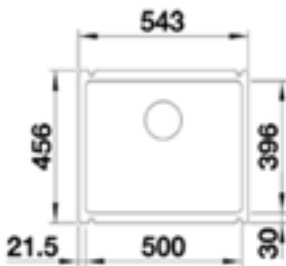

724 500

734 500

744 500

755 500

Üstten Görünüm / Top View

Tezgah Kesim Ölçüleri / Cut-Out

Ön Görünüm / Front View

NUEVO SONIC 700 U