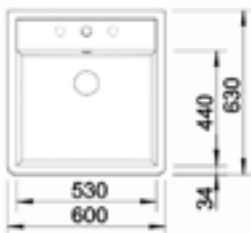

Ürün Kodu / Product Code

204 007

214 007

224 007

234 007

244 007

255 007

Üstten Görünüm / Top View