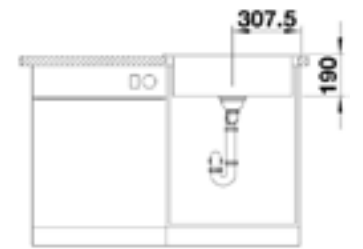

Ön Görünüm / Front View