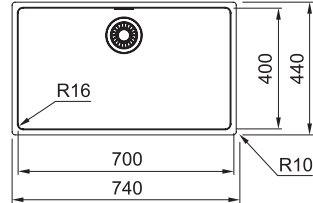

- **Montaj tipi :** Tezgah Altı
- **Ebat :** 740x440 mm
- **Alt Dolap ölçüsü :** Minimum 80 cm

MRX 110-70 **Inox** **122.0654.855**