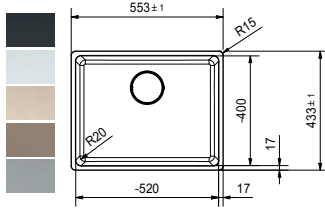

- **Montaj tipi :** Tezgah altı
- **Ebat :** 553x433 mm
- **Montaj ölçüsü :** Web sitesini ziyaret ediniz.
- **Alt Dolap ölçüsü :** Minimum 60 cm
  Özel tasarım gider kapağı

125.0688.487

Nero

125.0688.488

Bianco

125.0688.489

Avena

125.0688.492

Oyster

125.0688.493

Stone Grey