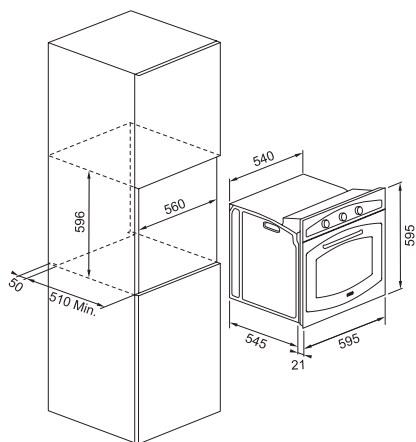

CLASSICLINE/COUNTRY 65