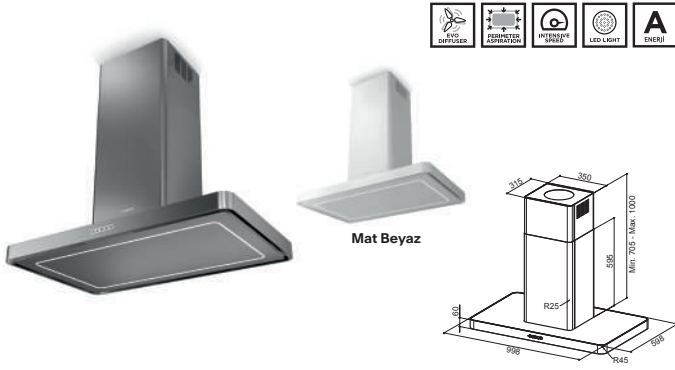

T-Light Isola

EV8+ XA100	Paslanmaz Çelik	110.0456.264	73.000,00 TL
EV8+ WH Matt A100	Mat Beyaz	110.0456.265	80.900,00 TL

Tuşlar	Sqarcle Dokunmatik
Aydınlatma	Perimetre LED Lamba
Yağ filtresi	Filtreler bulaşık makinesinde yıkanabilir
Hava çıkışı	150/120 mm
Güç	270 Watt
Max. Hava Kapasitesi IEC Noktası (m³/h)	690
Hız	3+1
Ses seviyesi dB(A)	68

OPSİYONEL AKSESUARLAR		
- kod. 112.0157.243	F9 Karbon Filtre	700,00 TL
- kod. 112.0676.782	Uzaktan Kumanda	2.250,00 TL
- kod. 112.0185.276	FLL9 Uzun Ömürlü Karbon Filtre	2.900,00 TL
- kod. 112.0626.903	T Tipi Ada Filtreleme Kiti	2.650,00 TL