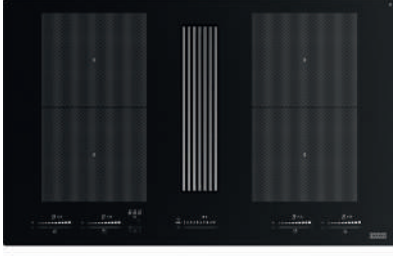

Mythos 2gether Icon Steel

YENİ

Ocak ve
davlumbazı bir
arada sunan
inovasyon

FMY 8391 R HI Black Glass 340.0705.335 120.000,00 TL

Mythos 2gether Icon Steel Ocak Özellikleri

Montaj tipi	Tezgah Üstü
Kontrol paneli	Sliding Touch Kontrol
Göz sayısı	4 (İndüksiyonlu) 4 x 210 x 190 mm 2100 W, Booster 3000 W, 2 x 210 x 380 mm 3000 W, Booster 3700 W
Ebat	830x520 mm
Montaj ölçüsü	Teknik çizime bakınız
Özellik	9 kademeli ısı ayarı, sıcak yüzey göstergesi, otomatik kapanma, Timer, çocuk kilidi, Bridge Zone ve ızgara özelliği, Booster özelliği, sıcak tutma özellliği, Slider kontrol, Flex pişirme alanı
Alt dolap ölçüsü	Minimum 80 cm

Mythos 2gether Icon Steel Davlumbaz Özellikleri

Kumanda paneli	Dokunmatik
Filtre	Alüminyum
Motor gücü	220 W
Aspirasyon debisi	600 m³/h
Ses	67 dBA
Hız	9+1
Boru çıkış çapı	Ø150
Ek özellikler	Touch kontrol, Intensive Speed fonksiyonu
Ürün sadece karbon filtreleme sistemi ile çalışmaktadır. Karbon filtre kiti ve bağlantı aparatları ürüne dahil ve ürün paketi içerisinde çıkarılmaktadır.