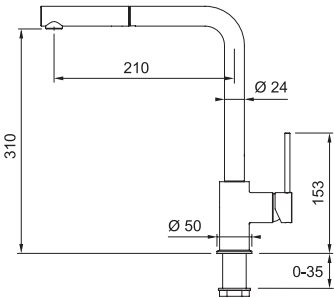

- Tek kumandalı
- Çıkarılabilen metal spiral
- Seramik diskli
- 360° dönebilen su çıkış borusu
- Çelik örgü, esnek tesisat bağlantı boruları

115.0668.280 **Krom**