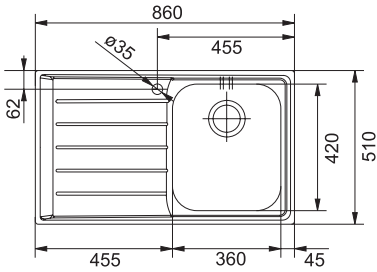

UYGULAMAYA DAHİL ÜRÜN BİLGİLERİ

NEPTUN TEK GÖZLÜ ÇELİK EVİYE

- Montaj tipi : Tezgah Üstü
- Ebat : 860x510 mm
- Montaj ölçüsü : 840x490 mm
- Alt Dolap ölçüsü : Minimum 60 cm

NEX 611 SOL	Inox		101.0656.164
NEX 611 SAĞ	Inox		101.0656.165
NET 611 SOL	M.dekor		101.0656.166
NET 611 SAĞ	M.dekor		101.0656.167