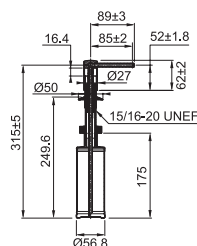

- 350 ml

119.0578.743

Nero

119.0578.748

Bianco

119.0578.745

Avena

119.0578.744

Stone Grey

119.0578.750

Oyster