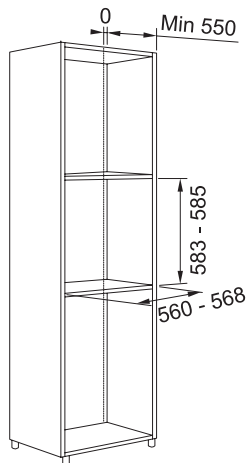

SMART LINEAR / SMART / MARIS

MYTHOS

CLASSICLINE/COUNTRY 65

90 CM. FIRIN