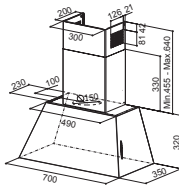

Grexia

YENİ

GRES DG 60 cm	Siyah/Dark Grey Porselen	330.0694.725	24.000,00 TL
GRES LG 60 cm	Siyah/Light Grey Porselen	330.0694.727	24.000,00 TL
GRES DG 80 cm	Siyah/Dark Grey Porselen	330.0694.726	27.000,00 TL
GRES LG 80 cm	Siyah/Light Grey Porselen	330.0694.728	27.000,00 TL

Tuşlar	Dokunmatik
Aydınlatma	2 LED Bar Velo 2700K
Yağ filtresi	Filtreler bulaşık makinesinde yıkanabilir
Hava çıkışı	150 mm
Güç	250 Watt
Max. Hava Kapasitesi IEC Noktası (m³/h)	710
Hız	3+1
Ses seviyesi dB(A)	67

Doğal taş üretimi sebebiyle üretim serileri arasında ton farklılıkları olabilmektedir.

OPSİYONEL AKSESUARLAR

- kod. 112.0158.127	FHF8 Yüksek Performans Karbon Filtre	2.600,00 TL
- kod. 112.0185.278	FLL8 Uzun Ömürlü Karbon Filtre	2.000,00 TL
- kod. 112.0157.240	F8 Karbon Filtre	650,00 TL

Chloé

Chloe EV8+OM A70	Eskitme Metal	110.0456.129	48.550,00 TL
Chloe EV8+OC A70	Eskitme Bakır	110.0456.174	48.550,00 TL
Chloe EV8+CIA70	Dökme Demir	110.0456.175	48.550,00 TL
Chloe EV8+OB A70	Eskitme Pirinç	110.0456.177	48.550,00 TL
Chloe EV8+DG Matt A70	Mat Koyu Gri	110.0458.989	41.000,00 TL
Chloe EV8+CG Matt A70	Mat Country Gri	110.0459.033	41.000,00 TL

Tuşlar	Elektronik LED
Aydınlatma	LED Lamba
Yağ filtresi	Filtreler bulaşık makinesinde yıkanabilir
Hava çıkışı	150/120 mm
Güç	270 Watt
Max. Hava Kapasitesi IEC Noktası (m³/h)	700
Hız	3+1
Ses seviyesi dB(A)	69

OPSİYONEL AKSESUARLAR