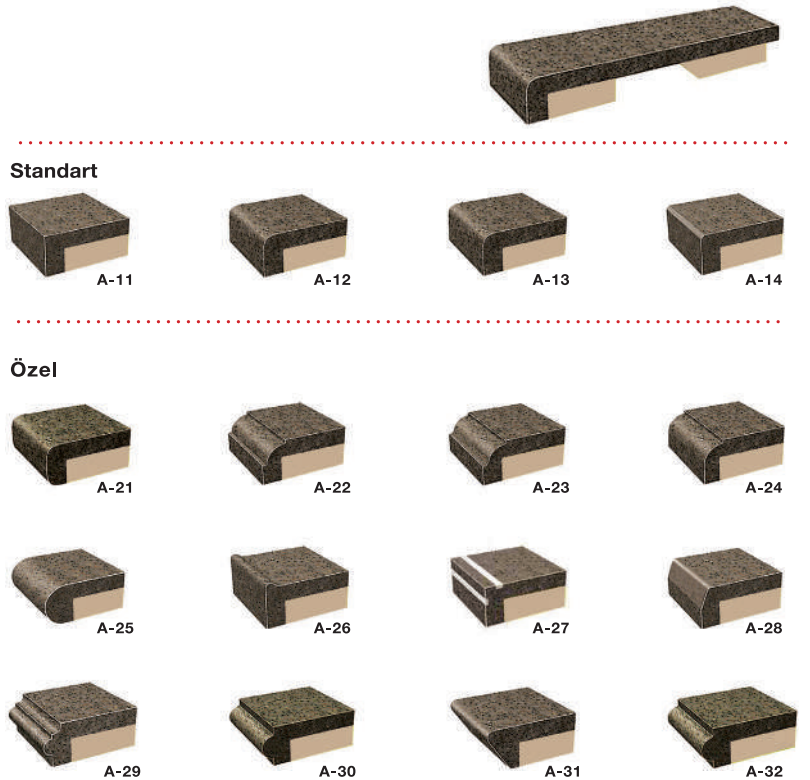

LA VIDA ES Y COMPARTIR
CORTA. TU PASION.

Yüzey Uygulamaları

ALIN DETAYLARI

Franke'nin kusursuz hizmet anlayışı ile sizlere sunulan Solid Surface doğal görünümü ile mutfak, banyo, ofis, sağlık kuruluşları, otel, cafe ve restaurant gibi pek çok profesyonel ya da dekor gerektiren alanda, birbirinden farklı 61 renk seçeneği ile yüzeylere hayalleri yansıtıyor.