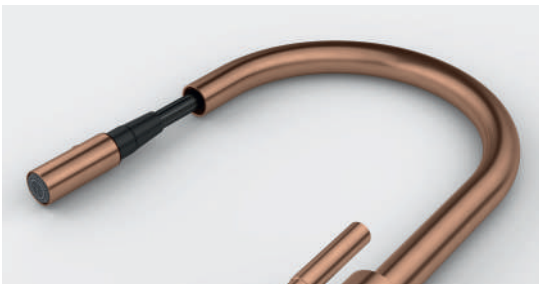

Mythos Masterpiece

Copper	115.0711.557	32.000,00 TL
Gold	115.0711.558	32.000,00 TL
Antrasit	115.0711.555	32.000,00 TL

Tip	Tek kumandalı
Spiral	Çıkarılabilen metal spiral
El duşu	Kolay yıkama özellikli sprey başlık, duş akışı
Kartuş	Seramik diskli
Hareket	360° dönebilen su çıkış borusu
Bağlantı	Çelik örgü, esnek tesisat bağlantı boruları

İşlevsel tasarım, zarif stil ve detaylara büyük bir hassasiyet gösterilerek üretilen yeni Mythos Masterpiece armatürler Franke mutfağınızın mükemmel tamamlayıcısıdır. Mutfağınızda mükemmel görsel uyum için her biri diğer Mythos Masterpiece koleksiyonu öğeleri ile mükemmel şekilde eşleşen antrasit, gold ve copper olmak üzere 3 farklı metalik renkte mevcuttur.

Mythos Masterpiece armatürlerin her biri estetik açıdan sunduğu şıklığın yanında mükemmel derecede işlevseldir: Laminer akışlı ikili sprey özelliği ile en inatçı kirlerde bile güçlü ve etkili yıkama sağlarken, kristal berraklığında sıçramayan bir su akışı ve spiral başlığı sayesinde maksimum rahatlık için eviyelerin her yerine ulaşır.