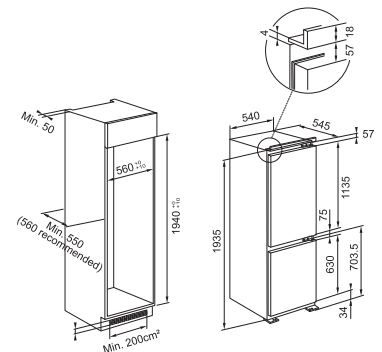

118.0656.684/FCB 360 TNF NE E