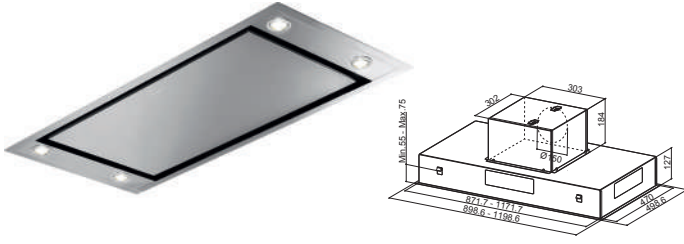

Heaven 2.0

Ocak ile davlumbaz arasında olması gereken minimum mesafe elektrikli ve gazlı için 65 cm.

Heaven 2.0 EV8+X 90 Paslanmaz Çelik 110.0315.792 35.200,00 TL
Heaven 2.0 EV8+X 120 Paslanmaz Çelik 110.0315.794 37.700,00 TL

Tuşlar	Elektronik LED
Aydınlatma	4 LED Lamba
Yağ filtresi	Filtreler bulaşık makinesinde yıkanabilir
Hava çıkışı	150/120 mm
Güç	270 Watt
Max. Hava Kapasitesi IEC Noktası (m³/h)	700
Hız	3+1
Ses seviyesi dB(A)	72

OPSİYONEL AKSESUARLAR

- kod. 112.0158.127	FHP8 Yüksek Performans Karbon Filtre	2.600,00 TL
- kod. 112.0157.240	F8 Karbon Filtre	650,00 TL
- kod. 112.0327.007	Taşınabilir Fan Kiti	7.850,00 TL