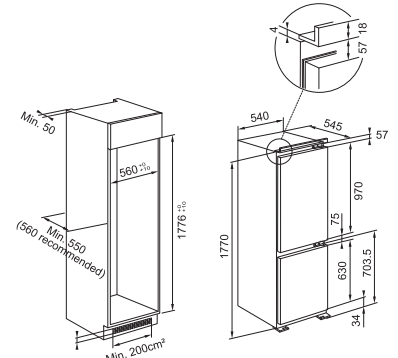

118.0696.811/FCB 320 TNF NE E