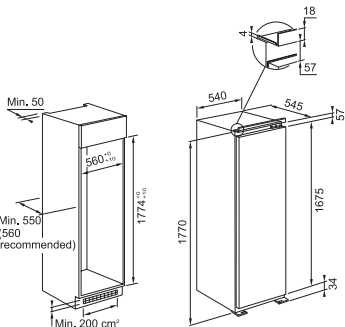

118.0696.720/FSDF 330 NF NE E