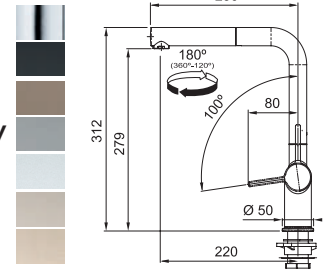

UYGULAMAYA DAHİL ÜRÜN BİLGİLERİ

MARIS MRG 110-52 GRANİT EVİYE

- **Montaj tipi :** Tezgah altı
- **Ebat :** 553x433 mm
- **Montaj ölçüsü :** Web sitesini ziyaret ediniz.
- **Alt Dolap ölçüsü :** Minimum 60 cm
  Özel tasarım gider kapağı

125.0688.487

Nero

125.0688.488

Bianco

125.0688.489

Avena

125.0688.492

Oyster

125.0688.493

Stone Grey

MARIS MRG 110-72 GRANİT EVİYE

- **Montaj tipi :** Tezgah altı
- **Ebat :** 753x433 mm
- **Montaj ölçüsü :** Web sitesini ziyaret ediniz.
- **Alt Dolap ölçüsü :** Minimum 80 cm
  Özel tasarım gider kapağı

125.0688.494

Nero

125.0688.495

Bianco

125.0688.496

Avena

125.0688.497

Oyster

125.0688.498

Stone Grey

MARIS MRG 120-35-35 GRANİT EVİYE

YENİ

- **Montaj tipi :** Tezgah altı
- **Ebat :** 753x433 mm
- **Montaj ölçüsü :** Web sitesini ziyaret ediniz.
- **Alt Dolap ölçüsü :** Minimum 80 cm
  Özel tasarım gider kapağı

125.0686.732

Nero

125.0686.735

Bianco

125.0686.738

Avena

125.0686.737

Oyster

125.0686.733

Stone Grey

ACTIVE PLUS DOCCIA 2.0 ARMATÜR

- Tek kumandalı
- Çıkarılabilen metal spiral
- Seramik diskli
- 180° dönebilen su çıkış borusu
- Çelik örgü, esnek tesisat bağlantı boruları

115.0663.801

Krom

115.0663.757

Nero

115.0663.759

Oyster

115.0663.758

Stone Grey

115.0663.760

Bianco

115.0663.756

Sahara

115.0663.755

Avena

SIVI SABUNLUK

- 350 ml

119.0578.743

Nero

119.0578.748

Bianco

119.0578.745

Avena

119.0578.744

Stone Grey

119.0578.750

Oyster