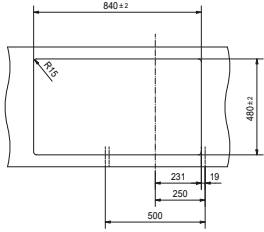

- **Montaj tipi :** Tezgah Üstü
- **Ebat :** 860x500 mm
- **Montaj ölçüsü :** 840x480 mm
- **Alt Dolap ölçüsü :** Minimum 60 cm

114.0688.481	Nero	
114.0688.482	Bianco	
114.0688.483	Sahara	
114.0688.484	Avena	
114.0688.485	Stone Grey	
114.0688.486	Oyster