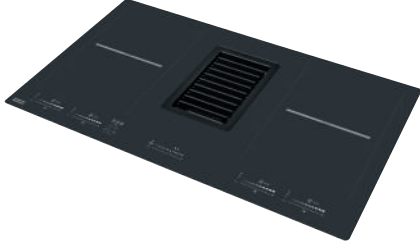

Mythos 2gether