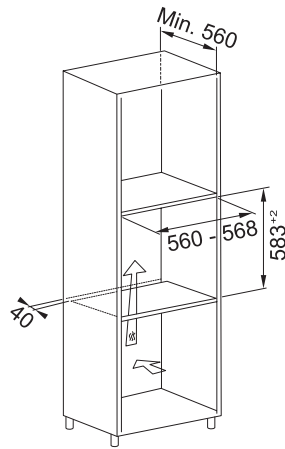

SMART LINEAR / SMART / MARIS