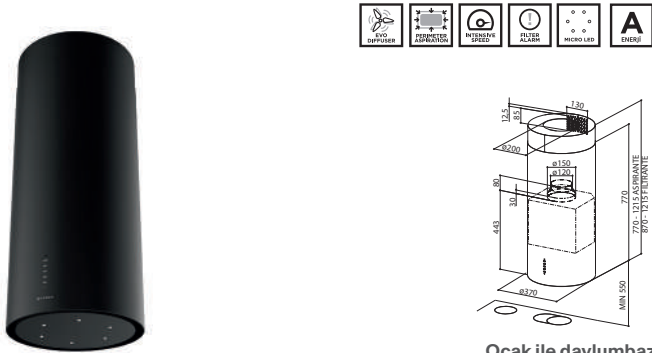

Cylindra Isola Gloss Plus

Ocak ile davlumbaz arasında olması gereken minimum mesafe 55 cm.

EV8+ WH A37	Beyaz	335.0492.563	36.950,00 TL
EV8+ BK A37	Mat Siyah	335.0572.104	36.950,00 TL

Tuşlar	Elektronik LED (beyaz)/Dokunmatik (mat gri)
Aydınlatma	Mikro LED Lamba
Yağ filtresi	Filtreler bulaşık makinesinde yıkanabilir
Hava çıkışı	150/120 mm
Güç	270 Watt
Max. Hava Kapasitesi IEC Noktası (m³/h)	680
Hız	3+1
Ses seviyesi dB(A)	71

OPSİYONEL AKSESUARLAR		
- kod. 112.0157.243	F9 Karbon Filtre	700,00 TL
- kod. 112.0327.007	Taşınabilir Fan Kiti	7.850,00 TL
- kod. 112.0185.276	FLL9 Uzun Ömürlü Karbon Filtre	2.900,00 TL
- kod. 112.0676.782	Uzaktan Kumanda	2.250,00 TL
- kod. 112.0286.014	WH H999 Üst Baca Takımı	17.000,00 TL
- kod. 112.0604.855	BM Üst Baca Takımı	17.000,00 TL