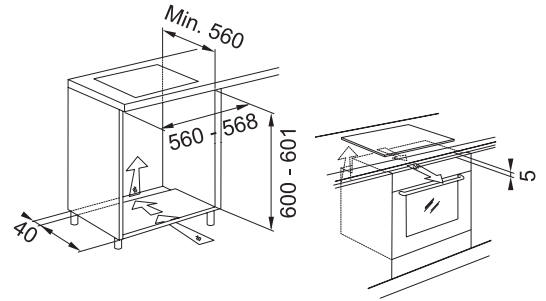

SMART LINEAR / SMART / MARIS