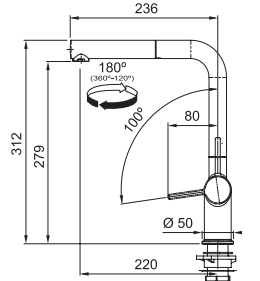

ACTIVE PLUS DOCCIA 2.0 ARMATÜR

- Tek kumandalı
- Çıkarılabilen metal spiral
- Seramik diskli
- 180° dönebilen su çıkış borusu
- Çelik örgü, esnek tesisat bağlantı boruları

115.0663.801	Krom	
115.0663.757	Nero	
115.0663.759	Oyster	
115.0663.758	Stone Grey	
115.0663.760	Bianco	
115.0663.756	Sahara	
115.0663.755	Avena