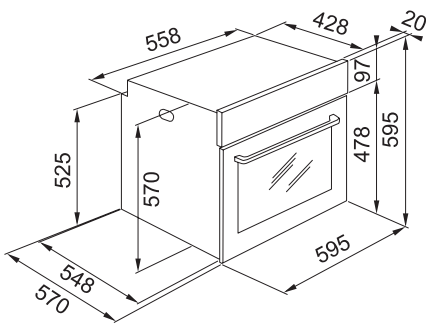

SMART LINEAR / SMART / MARIS