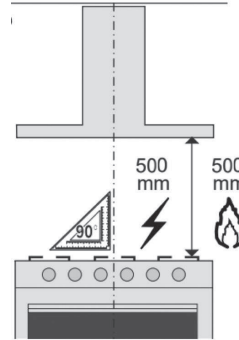

Ankastr / Duvar Tipi / Köşe / Ada Davlumbaz

Inca Lux 3.0
Format
Tale
Mythos
Neptun Köşe
Ada Mercury
Ada Format Tale
Ada Smart
Maris Ceiling

Ankastr / Duvar Tipi / Ada Davlumbaz

Ankastr Inca Box
Linfa
Format Plus
Ada Glass Linear
Ada Mythos