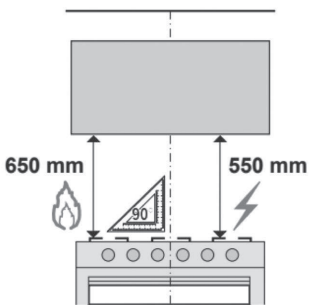

Duvar Tipi Davlumbaz

Trendline Plus
ClassicLine