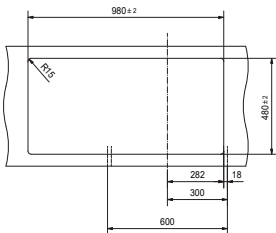

UYGULAMAYA DAHİL ÜRÜN BİLGİLERİ

URBAN UBG 611-86 TEK GÖZLÜ GRANİT EVİYE

- **Montaj tipi :** Tezgah Üstü
- **Ebat :** 860x500 mm
- **Montaj ölçüsü :** 840x480 mm
- **Alt Dolap ölçüsü :** Minimum 60 cm

114.0688.481	Nero	
114.0688.482	Bianco	
114.0688.483	Sahara	
114.0688.484	Avena	
114.0688.485	Stone Grey	
114.0688.486	Oyster	

URBAN UBG 611-100 TEK GÖZLÜ GRANİT EVİYE

- **Montaj tipi :** Tezgah Üstü
- **Ebat :** 1000x500 mm
- **Montaj ölçüsü :** 980x480 mm
- **Alt Dolap ölçüsü :** Minimum 60 cm

114.0688.448	Nero	
114.0688.450	Bianco	
114.0688.451	Sahara	
114.0688.452	Avena	
114.0688.453	Stone Grey	
114.0688.454	Oyster	

URBAN UBG 651-100 1,5 GÖZLÜ GRANİT EVİYE

- **Montaj tipi :** Tezgah Üstü
- **Ebat :** 1000x500 mm
- **Montaj ölçüsü :** 980x480 mm
- **Alt Dolap ölçüsü :** Minimum 60 cm

114.0688.455	Nero	
114.0688.456	Bianco	
114.0688.457	Sahara	
114.0688.458	Avena	
114.0688.459	Stone Grey	
114.0688.460	Oyster	

ACTIVE PLUS DOCCIA 2.0 ARMATÜR

- Tek kumandalı
- Çıkarılabilen metal spiral
- Seramik diskli
- 180° dönebilen su çıkış borusu
- Çelik örgü, esnek tesisat bağlantı boruları

115.0663.801	Krom	
115.0663.757	Nero	
115.0663.759	Oyster	
115.0663.758	Stone Grey	
115.0663.760	Bianco	
115.0663.756	Sahara	
115.0663.755	Avena