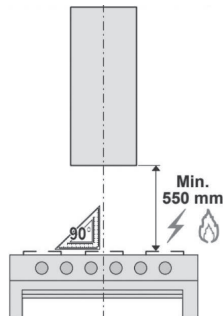

Ada Tipi Davlumbaz

Ada Tube Plus