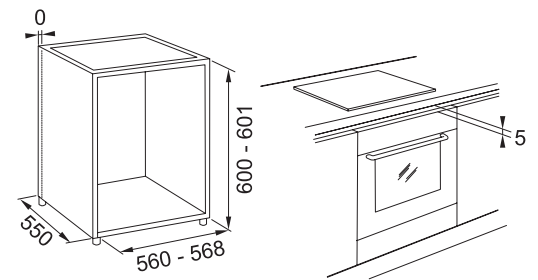

SMART LINEAR / SMART / MARIS

MYTHOS

CLASSICLINE/COUNTRY 65

90 CM. FIRIN