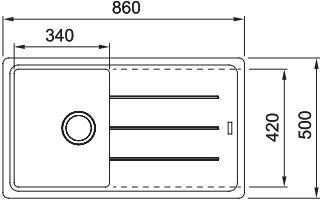

UYGULAMAYA DAHİL ÜRÜN BİLGİLERİ

BASIS BFG 611 TEK GÖZLÜ GRANİT EVİYE

- **Montaj tipi :** Tezgah Üstü
- **Ebat :** 860x500 mm
- **Montaj ölçüsü :** 840x480 mm
- **Alt Dolap ölçüsü :** Minimum 45 cm

114.0655.971	Nero	
114.0655.972	Bianco	
114.0655.974	Sahara	
114.0655.946	Avena	
114.0655.947	Stone Grey	
114.0655.948	Oyster	