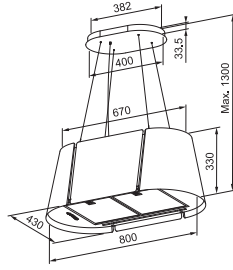

Beat XL

YENİ

BEAT XL BK MATT F80 Mat Siyah 345.0698.955 39.550,00 TL
BEAT XL WH MATT F80 Mat Beyaz 345.0709.184 39.550,00 TL

Tuşlar	Elektronik
Aydınlatma	2 Flush LED bar lamba
Yağ filtresi	Filtreler bulaşık makinesinde yıkanabilir
Hava çıkışı	150 mm
Güç	250 Watt
Max. Hava Kapasitesi IEC Noktası (m³/h)	750
Hız	3+1
Ses seviyesi dB(A)	68

112.0157.240 kodlu karbon filtre ürüne dahildir.
112.0676.782 kodlu uzaktan kumanda ürüne dahildir.

OPSİYONEL AKSESUARLAR

- kod. 112.0158.127	FHP8 Yüksek Performans Karbon Filtre	2.600,00 TL
- kod. 112.0185.278	FLL8 Uzun Ömürlü Karbon Filtre	2.000,00 TL

Beat XL