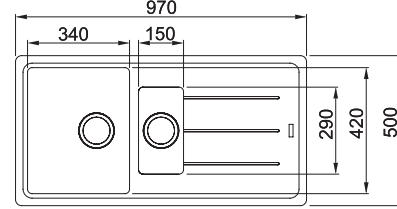

- **Montaj tipi :** Tezgah Üstü
- **Ebat :** 970x500 mm
- **Montaj ölçüsü :** 950x480 mm
- **Alt Dolap ölçüsü :** Minimum 60 cm

114.0655.949	Nero	
114.0655.950	Bianco	
114.0655.981	Sahara	
114.0655.982	Avena	
114.0655.983	Stone Grey	
114.0655.984	Oyster