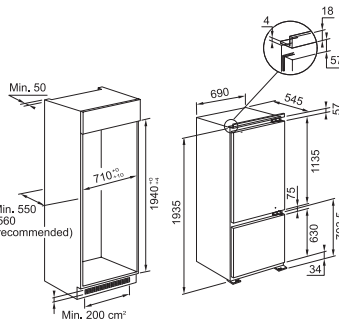

118.0629.526/FCB 400 V NE E