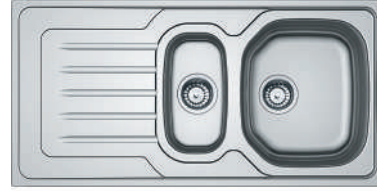

Ondaline

OLX 611 SOL	Inox	101.0656.143	4.800,00 TL
OLX 611 SAĞ	Inox	101.0656.144	4.800,00 TL
OLL 611 SOL	Dekor	101.0688.499	5.250,00 TL
OLL 611 SAĞ	Dekor	101.0688.500	5.250,00 TL

Montaj tipi	Tezgah Üstü
Ebat	860x500 mm
Montaj ölçüsü	840x480 mm
Hazne derinliği	160 mm
Alt Dolap ölçüsü	Minimum 50 cm

OLX 651 SOL	Inox	101.0656.147	6.000,00 TL
OLX 651 SAĞ	Inox	101.0656.148	6.000,00 TL
OLL 651 SOL	Dekor	101.0688.501	6.350,00 TL
OLL 651 SAĞ	Dekor	101.0656.150	6.350,00 TL

Montaj tipi	Tezgah Üstü
Ebat	1000x500 mm
Montaj ölçüsü	980x480 mm
Hazne derinliği	103/155 mm
Alt Dolap ölçüsü	Minimum 60 cm

Spark

ALL-IN : Ayrıntılar için sayfa 40-41'e bakınız.

OPSİYONEL AKSESUARLAR

SKX 611 SOL	Inox	101.0263.858	6.000,00 TL
SKX 611 SAĞ	Inox	101.0688.503	6.000,00 TL

Montaj tipi	Tezgah Üstü
Ebat	860x500 mm
Montaj ölçüsü	840x480 mm
Hazne derinliği	160 mm
Alt Dolap ölçüsü	Minimum 45 cm

ALL-IN : Ayrıntılar için sayfa 40-41'e bakınız.

OPSİYONEL AKSESUARLAR

SKX 651 SOL	Inox	101.0688.504	6.250,00 TL
SKX 651 SAĞ	Inox	101.0688.505	6.250,00 TL

Montaj tipi	Tezgah Üstü
Ebat	1000x500 mm
Montaj ölçüsü	980x480 mm
Hazne derinliği	108/155 mm
Alt Dolap ölçüsü	Minimum 60 cm

Spark