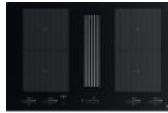

FMY 8391 R HI
s. 96