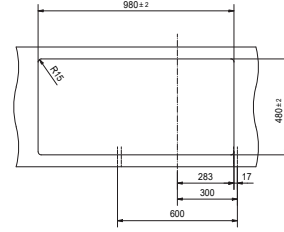

- **Montaj tipi :** Tezgah Üstü
- **Ebat :** 1000x500 mm
- **Montaj ölçüsü :** 980x480 mm
- **Alt Dolap ölçüsü :** Minimum 60 cm

114.0688.448	Nero	
114.0688.450	Bianco	
114.0688.451	Sahara	
114.0688.452	Avena	
114.0688.453	Stone Grey	
114.0688.454	Oyster