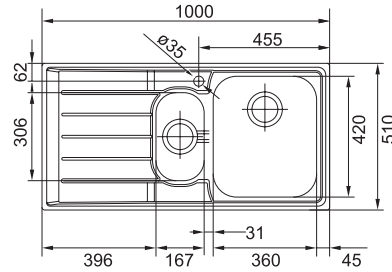

- Montaj tipi : Tezgah Üstü
- Ebat : 1000x510 mm
- Montaj ölçüsü : 980x490 mm
- Alt Dolap ölçüsü : Minimum 60 cm

NEX 651 SOL	Inox		101.0656.168
NEX 651 SAĞ	Inox		101.0656.169
NET 651 SOL	M.dekor		101.0656.170
NET 651 SAĞ	M.dekor		101.0656.171