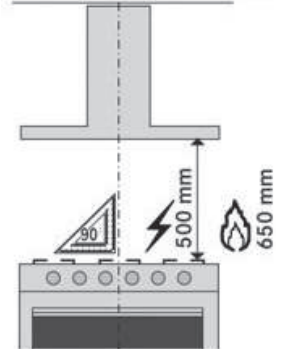

Ankastr / Duvar Tipi / Köşe / Ada Davlumbaz

Inca Lux 3.0
Format
Tale
Mythos
Neptun Köşe
Ada Mercury
Ada Format Tale
Ada Smart
Maris Ceiling

Ankastr / Duvar Tipi / Ada Davlumbaz

Ankastr Inca Box
Linfa
Format Plus
Ada Glass Linear
Ada Mythos