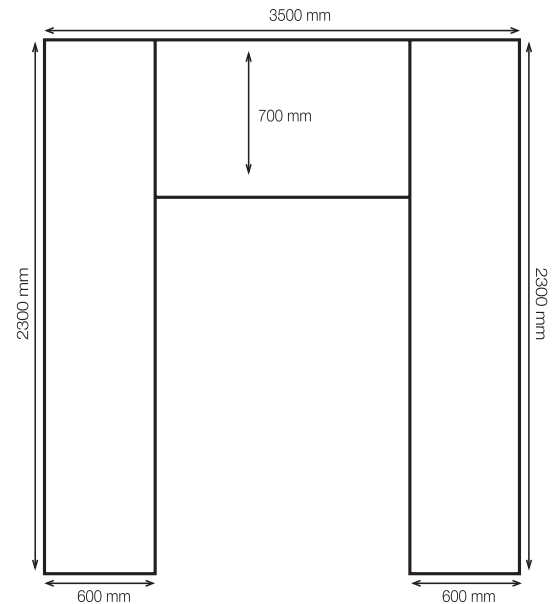

- Fiyatlarımız Türk Lirası (TL) olup, KDV dahil değildir.
- Fiyatlar şehir içi nakliye ve montaj dahil olarak verilmiştir.
- Faturalandırma imalat ölçülerine göre, verilen birim fiyatlardan hesaplanır.
- Teslim süresi stoklardaki malzemeler için 2 hafta, stokta olmayan malzemeler için 8 haftadır.
- Dik süpürgelik H: 5 cm. ve Alın H: 4 cm.'e kadar ücretsizdir.
- Özel alın detayları için lütfen Operasyon Sorumlumuza danışınız.
- Franke Mutfak ve Banyo Sistemleri San. ve Tic. A.Ş. önceden haber vermeksizin ürün özellikleri ve fiyatlarını değiştirmeye hakkına sahiptir.
- Dizgiden kaynaklanan hatalardan firmamız sorumlu değildir.

ÖRNEK HESAPLAMA

Uygulama Cinsi	Hesaplama	Tutar
Tezgah No: 298 - U Tipi Tezgah - Tek Renk - Amaretto		
Mutfak Tezgahı (Derinlik: 600 mm)	2.3 mtül x 9.150 TL	21.045,00 TL
Mutfak Tezgahı (Derinlik: 700 mm)	2.3 mtül x 10.250 TL	23.575,00 TL
Mutfak Tezgahı (Derinlik: 600 mm)	2.3 mtül x 9.150 TL	21.045,00 TL
2. Parça Ocak Yeri Hazırlanması (Ocak Kodu, Ocak Adı, Ocak Poz)	1 adet x 850 TL	850,00 TL
Gömme Süpürgelik	(2.3 + 3.5 + 2.3) mtül x 850 TL	6.885,00 TL
Inlay (Tek Renk, Rosso)	5.5 m + 0.6 m + 0.6 m = 6.7 mtül x 700 TL	4.690,00 TL
İlave Alın	6.7 m + 0.099 m = 0.663 m² x 10.350 TL	6.862,05 TL
2. Parça Eviye Yeri Hazırlanması (Eviye Kodu, Eviye Adı, Eviye Poz)	1 adet x 850 TL	850,00 TL
Tezgah No: 298 Toplam Fiyat		85.802,05 TL

KDV Dahil Değildir.