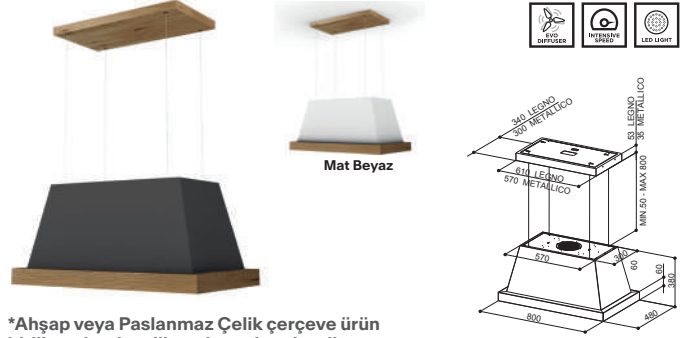

Thea Isola

EV8 DG MATT F80 SC	Mat Koyu Gri	321.0517.782	29.650,00 TL
EV8 WH MATT F80 SC	Mat Beyaz	321.0517.781	28.250,00 TL

Tuşlar	Elektronik
Aydınlatma	2 LED Lamba
Yağ filtresi	Filtreler bulaşık makinesinde yıkanabilir
Hava çıkışı	150/120 mm
Güç	250 Watt
Max. Hava Kapasitesi IEC Noktası (m³/h)	750
Hız	3+1
Ses seviyesi dB(A)	70

112.0157.240 kodlu karbon filtre ürüne dahildir.

OPSİYONEL AKSESUARLAR		
- kod. 112.0516.428	Beyaz Mat Baca	13.500,00 TL
- kod. 112.0516.430	Koyu Gri Mat Baca	13.500,00 TL
- kod. 112.0158.127	FHP8 Yüksek Performans Karbon Filtre	2.600,00 TL
- kod. 112.0516.431	Paslanmaz Çelik Çerçeve	7.850,00 TL
- kod. 112.0516.432	Ahşap Çerçeve	10.800,00 TL