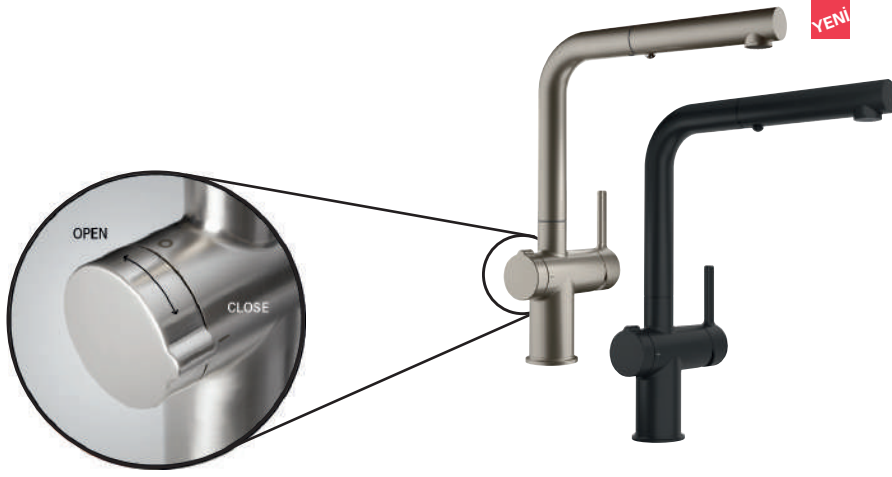

Mythos Masterpiece armatürlerin her biri estetik açıdan sunduğu şıklığın yanında mükemmel derecede işlevseldir: Laminer akışlı ikili sprey özelliği ile en inatçı kirlerde bile güçlü ve etkili yıkama sağlarken, kristal berraklığında sıçramayan bir su akışı ve spiral başlığı sayesinde maksimum rahatlık için eviyelerin her yerine ulaşır.

Active

Twist

Armatürleri bildiğini mi düşünüyorsun? Tekrar düşün.

Active Twist ile farklı çalışan bir armatür yarattık. Sadece eviyeyi doldurmakla kalmaz aynı zamanda boşaltır. Şık, minimalist görünümünün yanı sıra, bataryayı ve eviyeyi döner bir kadranla birbirine bağlayan yenilikçi bir özel özelliği bünyemize kattık. Döndürüldüğünde atık çıkışı çalıştırır, böylece ellerinizi sıcak, kirli suya sokmanıza gerek kalmadan su kolayca, güvenli ve hijyenik bir şekilde akar.

Özellikler ve faydalar

Yenilikçi Entegre Kontrolü

Hepsi bir arada tasarım, döndürüldüğünde atık çıkışı çalıştıran ve ellerinizi eviyeye sokmanıza gerek kalmadan suyun kolayca güvenli ve hijyenik bir şekilde akmasını sağlayan özel bir kadran içerir.