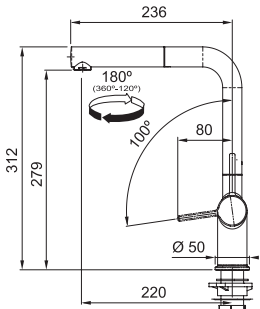

UYGULAMAYA DAHİL ÜRÜN BİLGİLERİ

NEPTUN TEK GÖZLÜ ÇELİK EVİYE

- Montaj tipi : Tezgah Üstü
- Ebat : 860x510 mm
- Montaj ölçüsü : 840x490 mm
- Alt Dolap ölçüsü : Minimum 60 cm

NEX 611 SOL	Inox		101.0656.164
NEX 611 SAĞ	Inox		101.0656.165
NET 611 SOL	M.dekor		101.0656.166
NET 611 SAĞ	M.dekor		101.0656.167

NEPTUN 1,5 GÖZLÜ ÇELİK EVİYE

- Montaj tipi : Tezgah Üstü
- Ebat : 1000x510 mm
- Montaj ölçüsü : 980x490 mm
- Alt Dolap ölçüsü : Minimum 60 cm

NEX 651 SOL	Inox		101.0656.168
NEX 651 SAĞ	Inox		101.0656.169
NET 651 SOL	M.dekor		101.0656.170
NET 651 SAĞ	M.dekor		101.0656.171

ACTIVE PLUS DOCCIA ARMATÜR

- Tek kumandalı
- Çıkarılabilen metal spiral
- Seramik diskli
- 180° dönebilen su çıkış borusu
- Çelik örgü, esnek tesisat bağlantı boruları

115.0663.801 Krom