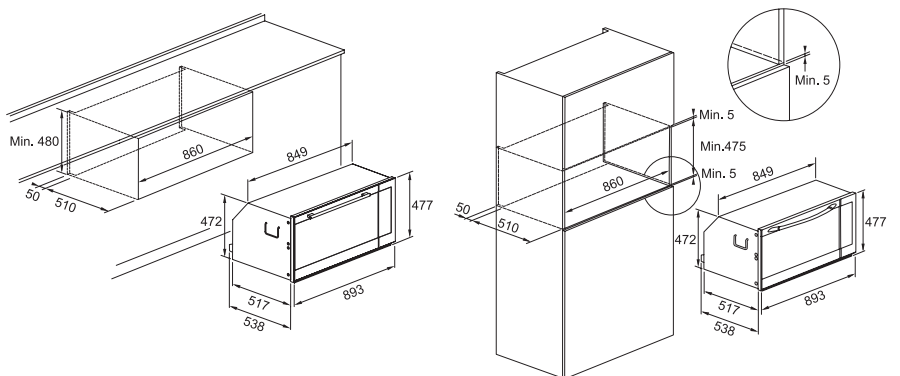

SMART LINEAR / SMART / MARIS

MYTHOS

CLASSICLINE/COUNTRY 65

90 CM. FIRIN

Davlumbazlar

■ Hız kademesi

Modele bağlı olarak Franke davlumbazlar 3 hız, 4 hız kademesine sahiptir. Modelin altındaki rakam size gerekli bilgiyi verecektir.