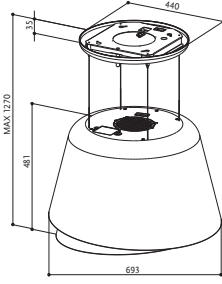

Belle Plus

Belle Plus Altın/Mat Koyu Gri 345.0541.068 93.850,00 TL

Tuşlar	Dokunmatik
Aydınlatma	Perimetre LED Lamba
Yağ filtresi	Filtreler bulaşık makinesinde yıkanabilir
Hava çıkışı	150 mm
Güç	230 Watt
Max. Hava Kapasitesi IEC Noktası (m³/h)	640
Hız	4+1
Ses seviyesi dB(A)	68

112.0157.240 kodlu karbon filtre ürüne dahildir.

OPSİYONEL AKSESUARLAR

- kod. 112.0158.127	FHP8 Yüksek Performans Karbon Filtre	2.600,00 TL
- kod. 112.0542.875	Airlane Kanal Kiti	29.350,00 TL

Celine Plus

Celine Plus WW/CG Mat Beyaz 345.0541.064 79.700,00 TL
Celine Plus CG Mat Gri 345.0541.063 79.700,00 TL

Tuşlar	Dokunmatik
Aydınlatma	Perimetre LED Lamba
Yağ filtresi	Filtreler bulaşık makinesinde yıkanabilir
Hava çıkışı	150 mm
Güç	230 Watt
Max. Hava Kapasitesi IEC Noktası (m³/h)	640
Hız	4+1
Ses seviyesi dB(A)	68

112.0157.240 kodlu karbon filtre ürüne dahildir.

OPSİYONEL AKSESUARLAR

- kod. 112.0158.127	FHP8 Yüksek Performans Karbon Filtre	2.600,00 TL
- kod. 112.0542.875	Airlane Kanal Kiti	29.350,00 TL

SESSİZ HAVA GEÇİTİ

Asma tavandaki fan, davlumbaz doğrultusunda otomatik olarak açılır. Davlumbazın üst ızgarasından emilip kanalizasyon edile duman ve buhar, Airlane Teknolojisi sayesinde yaratılan hava akışı ile fan tarafından çekilir. Akış 6dB (A)'dan daha az ses seviyesi oluşturarak, uzaktaki dumanı ve buharı çekerek mutfak boyunca havanın arınmasını sağlayan eşsiz bir konfor sunar.

AIRLANE kitinin 2. fan ünitesi 30 cm'lik asma tavana gizlenebilir. Kurulum sırasında, dört farklı konumdan herhangi biriyle dış hava çıkışına bağlanabilir. İki arasında kanal tamamen görünmez kalır.