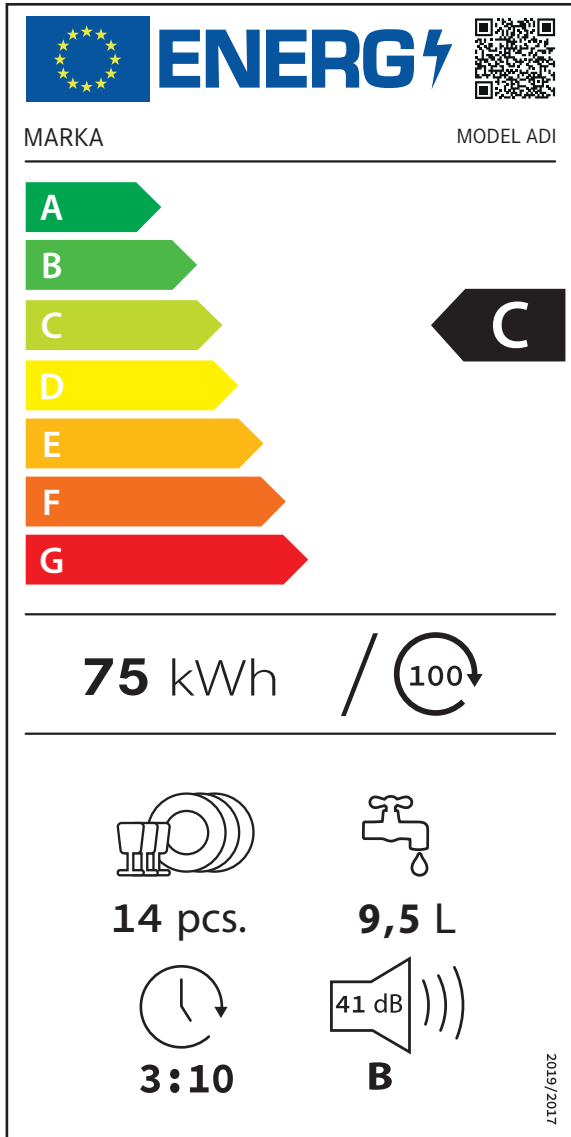

Bulaşık Makinesi Enerji Etiketlemesi

ÖRNEKTİR

MUTFAĞINIZ **FRANKE** ŞIKLIĞI İLE BULUŞSUN

Ocak, Fırın, Davlumbaz Kombinasyonu ile birlikte alacağınız;

117.0612.358
Yarı Ankastre/Inox + Siyah
Bulaşık Makinesi (8 programlı)