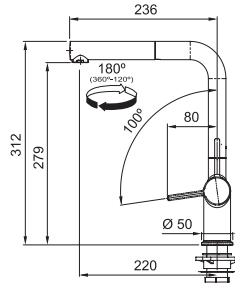

- Tek kumandalı
- Çıkarılabilen metal spiral
- Seramik diskli
- 180° dönebilen su çıkış borusu
- Çelik örgü, esnek tesisat bağlantı boruları

115.0663.801	Krom	
115.0663.757	Nero	
115.0663.759	Oyster	
115.0663.758	Stone Grey	
115.0663.760	Bianco	
115.0663.756	Sahara	
115.0663.755	Avena