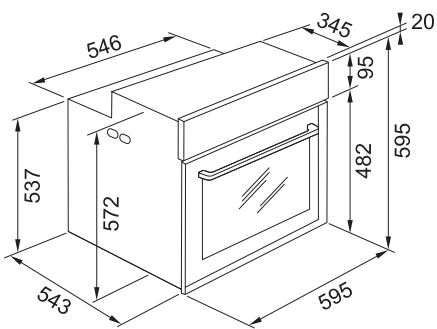

SMART LINEAR / SMART / MARIS

MYTHOS

CLASSICLINE/COUNTRY 65

90 CM. FIRIN