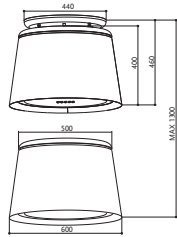

Celine Plus WW/CG Mat Beyaz 345.0541.064 79.700,00 TL
Celine Plus CG Mat Gri 345.0541.063 79.700,00 TL

Tuşlar	Dokunmatik
Aydınlatma	Perimetre LED Lamba
Yağ filtresi	Filtreler bulaşık makinesinde yıkanabilir
Hava çıkışı	150 mm
Güç	230 Watt
Max. Hava Kapasitesi IEC Noktası (m³/h)	640
Hız	4+1
Ses seviyesi dB(A)	68

112.0157.240 kodlu karbon filtre ürüne dahildir.

OPSİYONEL AKSESUARLAR

- kod. 112.0158.127	FHP8 Yüksek Performans Karbon Filtre	2.600,00 TL
- kod. 112.0542.875	Airlane Kanal Kiti	29.350,00 TL