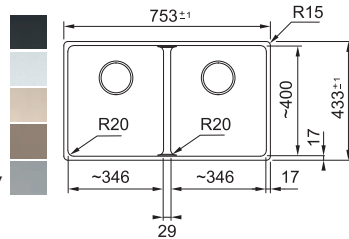

YENİ

- **Montaj tipi :** Tezgah altı
- **Ebat :** 753x433 mm
- **Montaj ölçüsü :** Web sitesini ziyaret ediniz.
- **Alt Dolap ölçüsü :** Minimum 80 cm
  Özel tasarım gider kapağı

125.0686.732

Nero

125.0686.735

Bianco

125.0686.738

Avena

125.0686.737

Oyster

125.0686.733

Stone Grey