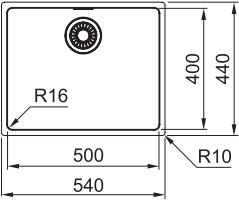

MARIS MRX 110-50 TEK GÖZLÜ EVİYE

- **Montaj tipi :** Tezgah Altı
- **Ebat :** 540x440 mm
- **Alt Dolap ölçüsü :** Minimum 60 cm

MRX 110-50 **Inox**  **122.0654.853**

MARIS MRX 110-70 TEK GÖZLÜ EVİYE

- **Montaj tipi :** Tezgah Altı
- **Ebat :** 740x440 mm
- **Alt Dolap ölçüsü :** Minimum 80 cm