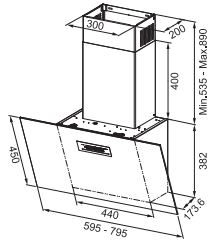

Grexia

YENİ

GRES DG 60 cm	Siyah/Dark Grey Porselen	330.0694.725	24.000,00 TL
GRES LG 60 cm	Siyah/Light Grey Porselen	330.0694.727	24.000,00 TL
GRES DG 80 cm	Siyah/Dark Grey Porselen	330.0694.726	27.000,00 TL
GRES LG 80 cm	Siyah/Light Grey Porselen	330.0694.728	27.000,00 TL

Tuşlar	Dokunmatik
Aydınlatma	2 LED Bar Velo 2700K
Yağ filtresi	Filtreler bulaşık makinesinde yıkanabilir
Hava çıkışı	150 mm
Güç	250 Watt
Max. Hava Kapasitesi IEC Noktası (m³/h)	710
Hız	3+1
Ses seviyesi dB(A)	67

Doğal taş üretimi sebebiyle üretim serileri arasında ton farklılıkları olabilmektedir.

OPSİYONEL AKSESUARLAR

- kod. 112.0158.127	FHF8 Yüksek Performans Karbon Filtre	2.600,00 TL
- kod. 112.0185.278	FLL8 Uzun Ömürlü Karbon Filtre	2.000,00 TL
- kod. 112.0157.240	F8 Karbon Filtre	650,00 TL

Chloé

Chloe EV8+OM A70	Eskitme Metal	110.0456.129	48.550,00 TL
Chloe EV8+OC A70	Eskitme Bakır	110.0456.174	48.550,00 TL
Chloe EV8+CIA70	Dökme Demir	110.0456.175	48.550,00 TL
Chloe EV8+OB A70	Eskitme Pirinç	110.0456.177	48.550,00 TL
Chloe EV8+DG Matt A70	Mat Koyu Gri	110.0458.989	41.000,00 TL
Chloe EV8+CG Matt A70	Mat Country Gri	110.0459.033	41.000,00 TL

Tuşlar	Elektronik LED
Aydınlatma	LED Lamba
Yağ filtresi	Filtreler bulaşık makinesinde yıkanabilir
Hava çıkışı	150/120 mm
Güç	270 Watt
Max. Hava Kapasitesi IEC Noktası (m³/h)	700
Hız	3+1
Ses seviyesi dB(A)	69

OPSİYONEL AKSESUARLAR