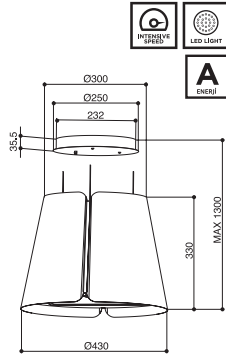

Beat

BEAT BK MATT F45	Mat Siyah	345.0612.337	24.550,00 TL
BEAT WH MATT F45	Mat Beyaz	345.0612.338	24.550,00 TL
BEAT DG MATT F45	Mat Koyu Gri	345.0612.339	24.550,00 TL
BEAT DB MATT F45	Mat Mavi	345.0612.340	24.550,00 TL
BEAT INOX F45	Inox	345.0655.177	24.550,00 TL
BEAT TITANIUM MATT F45	Titanyum	345.0655.178	24.550,00 TL

Tuşlar	Elektronik
Aydınlatma	2 LED Lamba
Yağ filtresi	Filtreler bulaşık makinesinde yıkanabilir
Hava çıkışı	150 mm
Güç	270 Watt
Max. Hava Kapasitesi IEC Noktası (m³/h)	720
Hız	3+1
Ses seviyesi dB(A)	73

112.0157.240 kodlu karbon filtre ürüne dahildir.

OPSİYONEL AKSESUARLAR

- kod. 112.0158.127 FHP8 Yüksek Performans Karbon Filtre 2.600,00 TL

Renk Seçenekleri

Beat