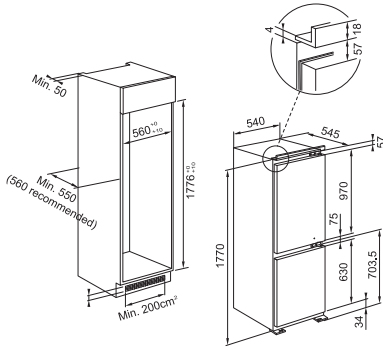

MONTAJ ŞEMALARI

118.0696.717/FCB 320 NE E