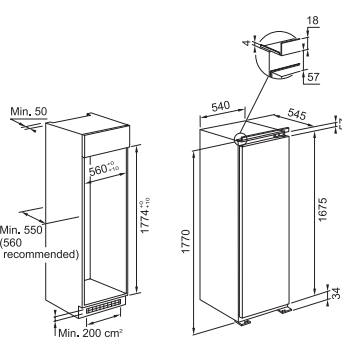

118.0696.718/FSDR 330 V NE E