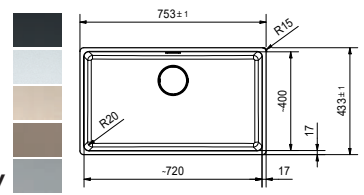

- **Montaj tipi :** Tezgah altı
- **Ebat :** 753x433 mm
- **Montaj ölçüsü :** Web sitesini ziyaret ediniz.
- **Alt Dolap ölçüsü :** Minimum 80 cm
  Özel tasarım gider kapağı

125.0688.494

Nero

125.0688.495

Bianco

125.0688.496

Avena

125.0688.497

Oyster

125.0688.498

Stone Grey