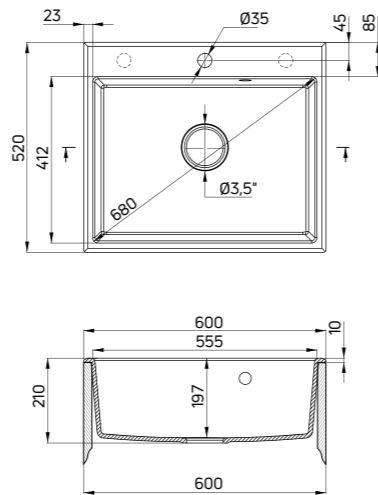

YÜZEY / FINISH	KOD / CODE	EAN
	bej / beige ZQN 5103	5908212093665
	kum / sand ZQN 7103	5908212073711
	grafit / graphite ZQN 2103	5908212073698
	beyaz / alabaster ZQN A103	5908212073728
	metalik gri / metallic grey ZQN S103	5908212073742
	metalik antrasit / metallic anthracite ZQN T103	5908212088722
	grafit metalik / metallic graphite ZQN G103	5908212073735
	mat siyah / nero ZQN N103	5908212095980