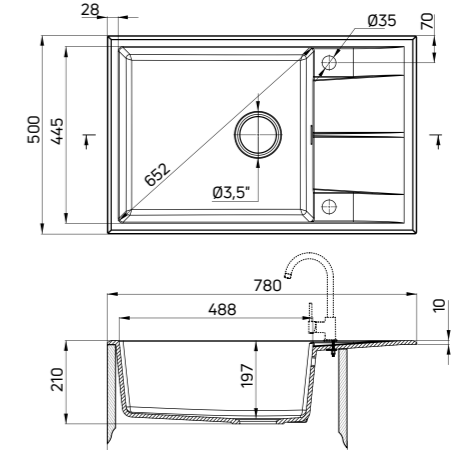

YÜZEY / FINISH	KOD / CODE	EAN
beyaz / alabaster	ZQE A11B	5907650874249
metalik gri / metallic grey	ZQE S11B	5907650874270
metalik antrasit / metallic anthracite	ZQE T11B	5907650874287
grafit metalik / metallic graphite	ZQE G11B	5907650874256
mat siyah / nero	ZQE N11B	5907650874263