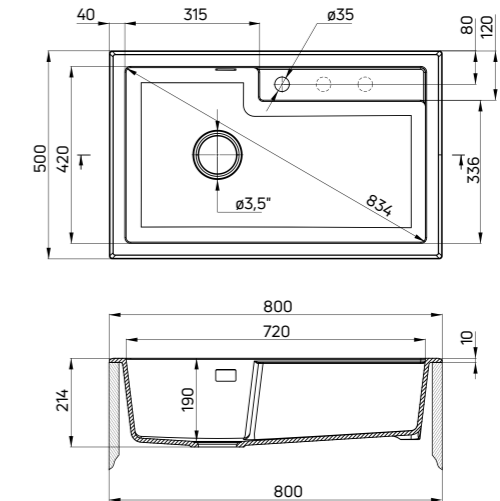

YÜZEY / FINISH	KOD / CODE	EAN
beyaz / alabaster	ZQE A10B	5908212080771
metalik gri / metallic grey	ZQE S10B	5908212080795
metalik antrasit / metallic anthracite	ZQE T10B	5908212088647
grafit metalik / metallic graphite	ZQE G10B	5908212080788
mat siyah / nero	ZQE N10B	5908212095904