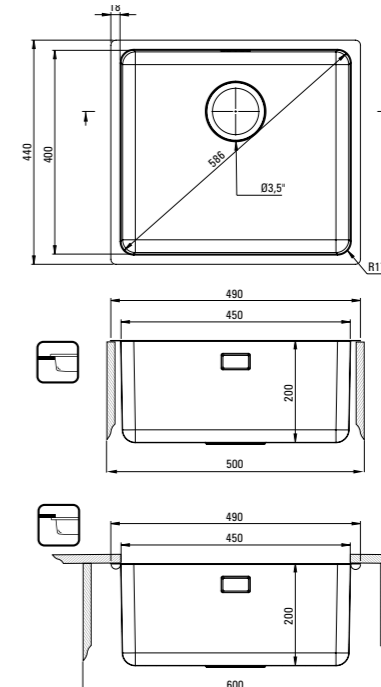

EGERIA

- 3,5" Space Saver Lux atık kiti dahildir
- Tezgah kesim ölçüsü: 470x420 mm (tezgah üstü), 490x440 mm (tezgah altı)
- Hazne içinde taşma düzeneği
- Yüksek kaliteli 1 mm kalınlığında çelik
- Ekstra geniş hazne

- 3,5" Space Saver Lux waste kit included (ZXY 9916, p. 154)
- Countertop cutout: 470x420 mm (drop-in installation), 490x440 mm (undermount installation)
- Overflow in bowl
- High-quality, thick 1 mm stainless steel
- Extra large bowl

YÜZEY / FINISH	KOD / CODE	EAN
● fırçalanmış saten / brushed satin	ZPE 010D	5907650826347