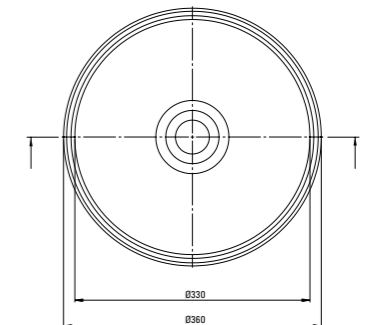

SILIA

- Granit Banyo Eviyesi - Tezgah üstü
- Çap: 360 mm Yükseklik: 120 mm
- Büyük ve derin hazne

- Granite Washbasin - Countertop
- Diameter: 360 mm Height: 120 mm
- Large and deep bowl

YÜZEY / FINISH	KOD / CODE	EAN
beyaz / alabaster	CQS_AU4S	5907650813811
metalik gri / metallic grey	CQS_SU4S	5907650813842
metalik antrasit / metallic anthracite	CQS_TU4S	5907650813828
mat siyah / nero	CQS_NU4S	5907650813835