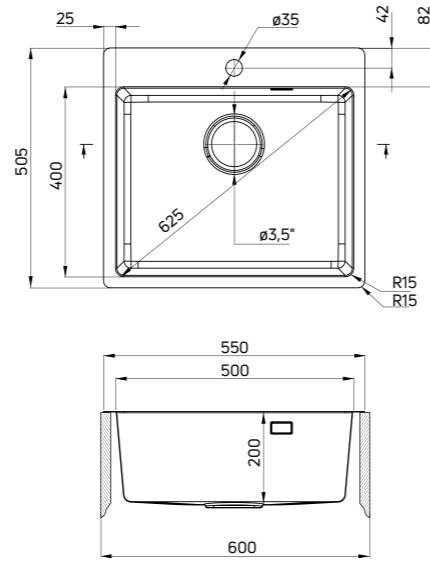

OLFATO

- 3,5" Space Saver Lux atık kiti dahildir
- Tezgah kesim ölçüsü: 530x485 mm (tezgah üstü), 500x400 mm (tezgah altı)
- Deliklerin sayısı: 1
- Hazne içinde taşma düzeneği
- Yüksek kaliteli 1 mm kalınlığında çelik
- Ekstra geniş hazne

- 3,5" Space Saver Lux waste kit included
- Countertop cutout: 530x485 mm (drop-in installation), 500x400 mm (undermount installation)
- Number of holes: 1
- Overflow in bowl
- High-quality, thick 1 mm stainless steel
- Extra large bowl

YÜZEY / FINISH	KOD / CODE	EAN
● fırçalanmış saten / brushed satin	ZPO 010B	5907650873792