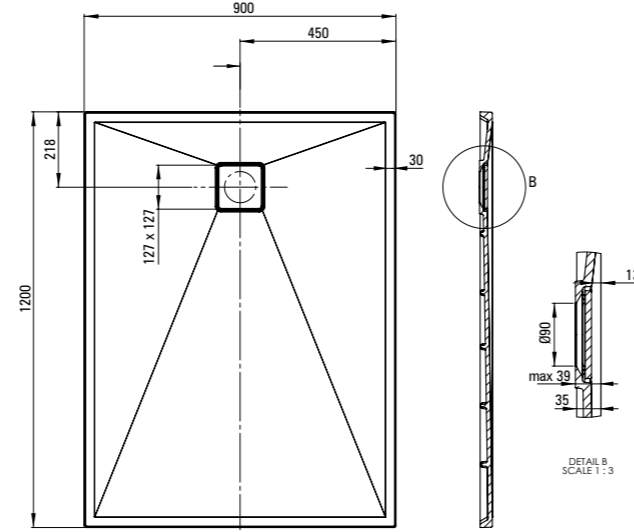

CORREO

- Granit Duş Tekneleri - dikdörtgen
- Ölçü: 1200x900 mm Yükseklik: 35mm
- Kaymaz yüzey

- Granit Shower Tray - rectangular
- Size: 1200x900 mm Height: 35mm
- Anti-slip surface

- Granit Duş Tekneleri - dikdörtgen
- Ölçü: 900x900 mm Yükseklik: 35mm
- Kaymaz yüzey