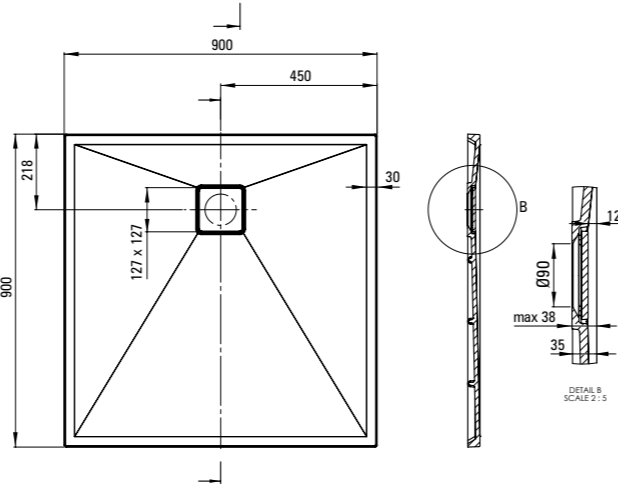

CORREO

- Granit Duş Tekneleri - dikdörtgen
- Ölçü: 1200x900 mm Yükseklik: 35mm
- Kaymaz yüzey

- Granit Shower Tray - rectangular
- Size: 1200x900 mm Height: 35mm
- Anti-slip surface

- Granit Duş Tekneleri - dikdörtgen
- Ölçü: 900x900 mm Yükseklik: 35mm
- Kaymaz yüzey

- Granit Shower Tray - rectangular
- Size: 900x900 mm Height: 35mm
- Anti-slip surface

YÜZEY / FINISH	KOD / CODE	EAN
mat siyah / nero	KQR_N43B	5908212095768
metalik gri / metallic grey	KQR_S43B	5908212095805
metalik antrasit / metallic anthracite	KQR_T43B	5908212099100

TÜM ÖLÇÜLER / ALL SIZES	KOD / CODE	EAN
• 900x900 mm	• KQR_N41B	• 5908212095751
• 1000x800 mm	• KQR_N46B	• 5908212095744
• 1000x900 mm	• KQR_N45B	• 5908212093078
• 1200x800 mm	• KQR_N44B	• 5908212095775
• 1200x900 mm	• KQR_N43B	• 5908212095768
• 1400x800 mm	• KQR_N48B	• 5907650821168
• 1400x900 mm	• KQR_N47B	• 5907650821144

CORREO

- Granit Banyo Eviyesi - Tezgah üstü
- Ölçü: 600x400 mm Yükseklik: 100 mm
- Büyük ve derin hazne

- Granite Washbasin - Countertop
- Size: 600x400 mm Height: 100 mm
- Large and deep bowl

YÜZEY / FINISH	KOD / CODE	EAN
beyaz / alabaster	CQR_AU6S	5907650878957
metalik gri / metallic grey	CQR_SU6S	5908212093047
metalik antrasit / metallic anthracite	CQR_TU6S	5908212097786
mat siyah / nero	CQR_NU6S	5908212093054

SILIA

- Granit Banyo Eviyesi - Tezgah üstü
- Genişlik: 350 mm Boy: 550 mm
- Büyük ve derin hazne

- Granite Washbasin - Countertop
- Width: 350 mm Length: 550 mm
- Large and deep bowl

YÜZEY / FINISH	KOD / CODE	EAN
beyaz / alabaster	CQS_AU6S	5907650828198
metalik gri / metallic grey	CQS_SU6S	5907650828204
metalik antrasit / metallic anthracite	CQS_TU6S	5907650828174
mat siyah / nero	CQS_NU6S	5907650828181

SILIA

- Granit Banyo Eviyesi - Tezgah üstü
- Çap: 360 mm Yükseklik: 120 mm
- Büyük ve derin hazne