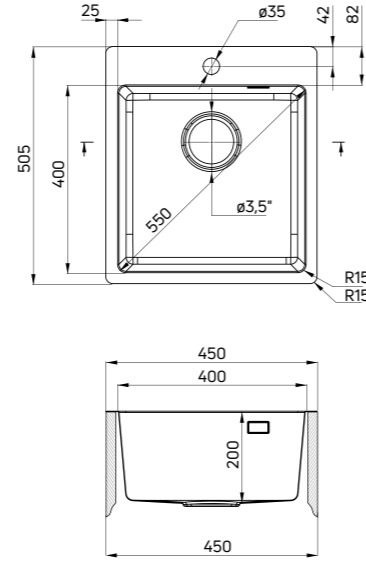

OLFATO

- 3,5" Space Saver Lux atık kiti dahildir
- Tezgah kesim ölçüsü: 430x485 mm (tezgah üstü), 400x400 mm (tezgah altı)
- Deliklerin sayısı: 1
- Hazne içinde taşma düzeneği
- Yüksek kaliteli 1 mm kalınlığında çelik
- Ekstra geniş hazne

- 3,5" Space Saver Lux waste kit included
- Countertop cutout: 430x485 mm (drop-in installation), 400x400 mm (undermount installation)
- Number of holes: 1
- Overflow in bowl
- High-quality, thick 1 mm stainless steel
- Extra large bowl

YÜZEY / FINISH	KOD / CODE	EAN
● fırçalanmış saten / brushed satin	ZPO 010A	5907650873785