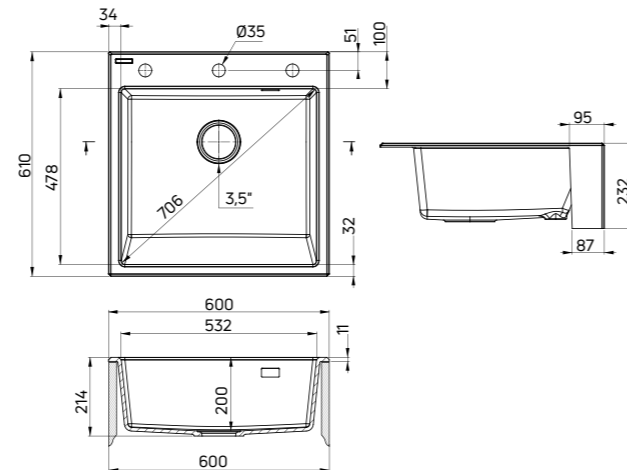

ERIDAN

1. 3,5" Space Saver Lux atık kiti dahildir (ZXY 9911)
   - Deliklerin sayısı: 1 + 2 ön hazırlık deliği
   - Hazne içinde taşma düzeneği
   - Büyük ve derin hazne
   - Tasarımcı: Michal Łój
2. 3,5" Space Saver Lux waste kit included (ZXY 9911)
   - Number of holes: 1 + 2 pre-drilled
   - Overflow in bowl
   - Large and deep bowl
   - Design: Michal Łój

YÜZEY / FINISH	KOD / CODE	EAN
beyaz / alabaster	ZQE A10K	5907650811374
metalik gri / metallic grey	ZQE S10K	5907650811404
metalik antrasit / metallic anthracite	ZQE T10K	5907650811411
grafit metalik / metallic graphite	ZQE G10K	5907650811381
mat siyah / nero	ZQE N10K	5907650811398

ERIDAN

1. 3,5" Space Saver Lux atık kiti dahildir (ZXY 9911)
   - Tezgah kesim ölçüsü: 780x480 mm
   - Deliklerin sayısı: 1 + 2 ön hazırlık deliği
   - Hazne içinde taşma düzeneği
   - Büyük ve derin hazne
   - Tasarımcı: Michal Łój
2. 3,5" Space Saver Lux waste kit included (ZXY 9911)
   - Countertop cutout: 780x480 mm
   - Number of holes: 1 + 2 pre-drilled
   - Overflow in bowl
   - Large and deep bowl
   - Designer: Michal Łój