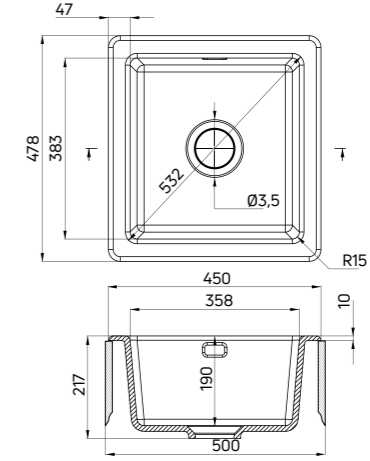

Tolerancja wymiarów ±5% dla wartości do 200 mm i ±3% dla wartości powyżej 200 mm
All dimensions in mm tolerance ±5% for below 200 mm and ±3% for above 200 mm