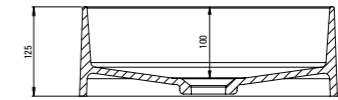

SILIA

- Granit Banyo Eviyesi - Tezgah üstü
- Çap: 360 mm Yükseklik: 120 mm
- Büyük ve derin hazne

- Granite Washbasin - Countertop
- Diameter: 360 mm Height: 120 mm
- Large and deep bowl

YÜZEY / FINISH	KOD / CODE	EAN
beyaz / alabaster	CQS_AU4S	5907650813811
metalik gri / metallic grey	CQS_SU4S	5907650813842
metalik antrasit / metallic anthracite	CQS_TU4S	5907650813828
mat siyah / nero	CQS_NU4S	5907650813835