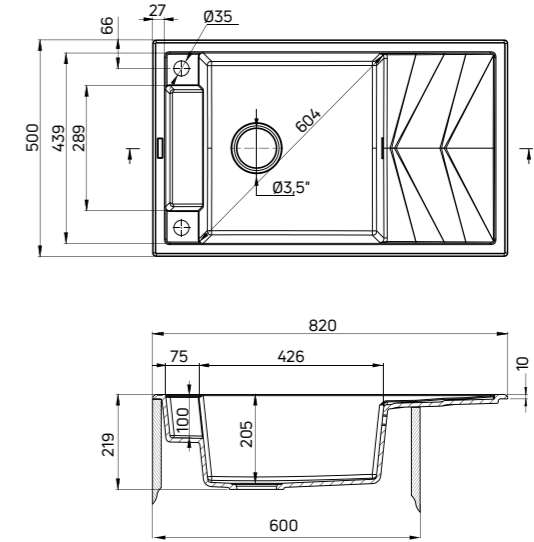

MAGNETIC

- 3,5" Yer Tasarruflu atık kiti dahildir (çelik: ZXY 9911, nero: ZXY N972)
- Tezgah kesim ölçüsü: 800x480 mm
- Deliklerin sayısı: 2
- Hazne içinde taşma düzeneği
- Büyük ve derin hazne
- Tasarımcılar: Katarzyna Łogwinienko, Magdalena Paszkowska

- 3,5" Space Saver waste kit included (stainless steel: ZXY 9911, nero: ZXY N972)
- Countertop cutout: 800x480 mm
- Number of holes: 2
- Overflow in bowl
- Large and deep bowl
- Designers: Katarzyna Łogwinienko, Magdalena Paszkowska

YÜZEY / FINISH	KOD / CODE	EAN
beyaz / alabaster	ZRM A113	5908212094921
metalik gri / metallic grey	ZRM S113	5908212095003
metalik antrasit / metallic anthracite	ZRM T113	5908212095041
grafit metalik / metallic graphite	ZRM G113	5908212094969
mat siyah / nero	ZRM N113	5907650874737