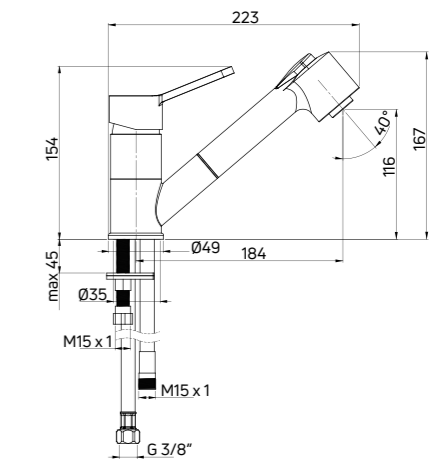

Single-handle mixer tap
with swivel, pull-out spout

- Ceramic cartridge: 40 mm
- Flow class A - 9-15 l/min
- Acoustic group I - up to 20 dB
- 2-function hand spray (aerated and rain streams)
- 90° spout rotation angle