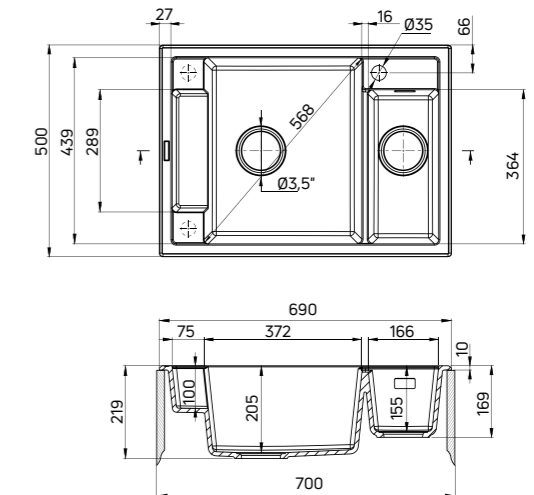

MAGNETIC

- 3,5" Yer Tasarruflu atık kiti dahildir (çelik: ZXY 9912, nero: ZXY N973)
- Tezgah kesim ölçüsü: 670x480 mm
- Deliklerin sayısı: 1 + 2 ön hazırlık deliği
- Hazne içinde taşma düzeneği
- Derin hazne
- Tasarımcılar: Katarzyna Łogwinienko, Magdalena Paszkowska

- 3,5" Space Saver waste kit included (stainless steel: ZXY 9912, p. 154, nero: ZXY N973, p. 157)
- Countertop cutout: 670x480 mm
- Number of holes: 1 + 2 pre-drilled
- Overflow in bowl
- Deep bowl
- Designers: Katarzyna Łogwinienko, Magdalena Paszkowska

YÜZEY / FINISH	KOD / CODE	EAN
beyaz / alabaster	ZRM A503	5908212094952
metalik gri / metallic grey	ZRM S503	5908212095034
metalik antrasit / metallic anthracite	ZRM T503	5908212095072
grafit metalik / metallic graphite	ZRM G503	5908212094990
mat siyah / nero	ZRM N503	5907650874751