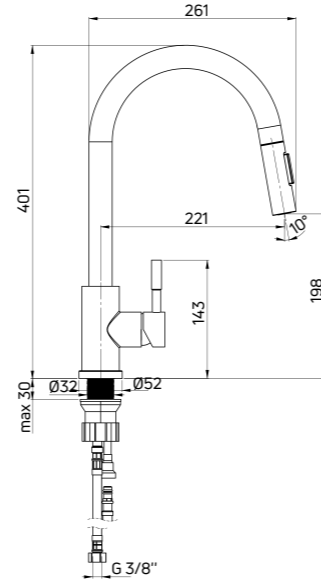

LIMA

Tek kollu mikser batarya
döner, dışarı çekilebilir ağızlı

- Seramik kartuş: 35 mm
- Debi sınıfı Z - 4-9 l/dak
- Akustik grup II - 30 dB'ye kadar
- 2 fonksiyonlu su akışı (havalandırılmalı ve yağmur akışlı)

Single-handle mixer tap
with swivel, pull-out spout

- Ceramic cartridge: 35 mm
- Flow class Z - 4-9 l/min
- Acoustic group II - up to 30 dB
- 2-function hand spray (aerated and rain streams)

YÜZEY / FINISH	KOD / CODE	EAN
● fırçalanmış çelik / brushed steel	BBM F72M	5907650809265
● mat siyah / nero	BBM N72M	5907650809272

ANEMON BIS

Tek kollu mikser batarya
döner ağızlı

- Seramik kartuş: 35 mm
- Debi sınıfı A - 9-15 l/dak
- Akustik grup I - 20 dB'ye kadar