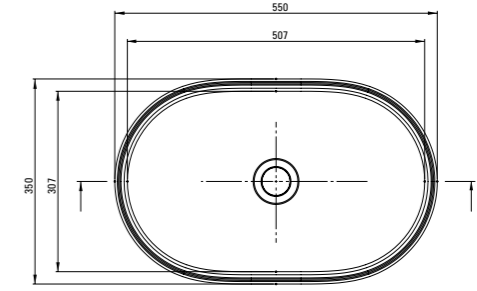

SILIA

- Granit Banyo Eviyesi - Tezgah üstü
- Genişlik: 350 mm Boy: 550 mm
- Büyük ve derin hazne

- Granite Washbasin - Countertop
- Width: 350 mm Length: 550 mm
- Large and deep bowl

YÜZEY / FINISH	KOD / CODE	EAN
beyaz / alabaster	CQS_AU6S	5907650828198
metalik gri / metallic grey	CQS_SU6S	5907650828204
metalik antrasit / metallic anthracite	CQS_TU6S	5907650828174
mat siyah / nero	CQS_NU6S	5907650828181