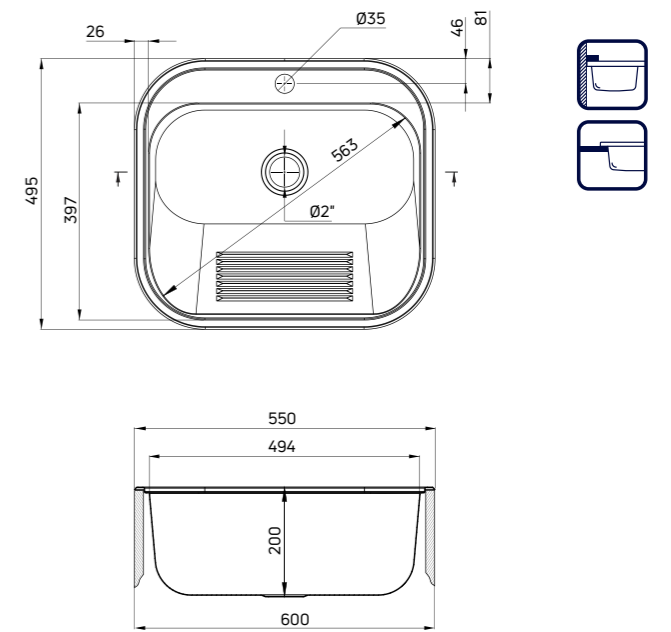

- 2" atık kiti dahildir
- Tezgah kesim ölçüsü: 513x413 mm
- Yüksek kaliteli 1 mm kalınlığında çelik
- Duvara montaj için braketler dahildir
- 2" waste kit included
- Countertop cutout: 513x413 mm
- High-quality, thick 1 mm stainless steel
- Brackets included for wall mounting

YÜZEY / FINISH	KOD / CODE	EAN
● saten / satin	ZYK 0100	5908212039625