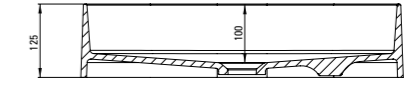

SILIA

- Granit Banyo Eviyesi - Tezgah üstü
- Genişlik: 350 mm Boy: 550 mm
- Büyük ve derin hazne

- Granite Washbasin - Countertop
- Width: 350 mm Length: 550 mm
- Large and deep bowl

YÜZEY / FINISH	KOD / CODE	EAN
beyaz / alabaster	CQS_AU6S	5907650828198
metalik gri / metallic grey	CQS_SU6S	5907650828204
metalik antrasit / metallic anthracite	CQS_TU6S	5907650828174
mat siyah / nero	CQS_NU6S	5907650828181