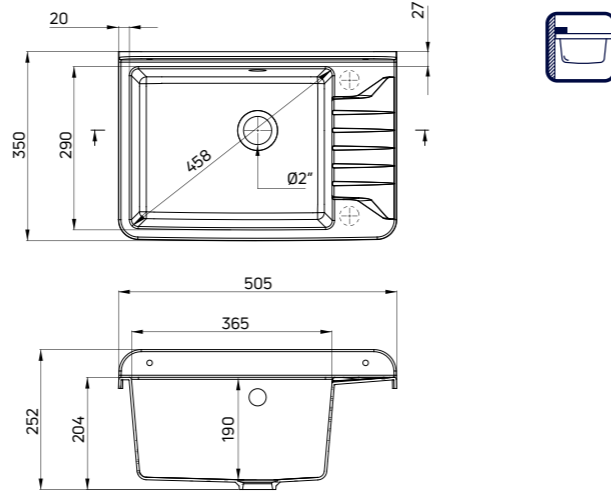

GARDEN

- 2" atık kiti dahildir
- Hazne içinde taşma düzeneği
- Duvara montaj için braketler dahildir
- 2" waste kit included
- Overflow in bowl
- Brackets included for wall mounting

YÜZEY / FINISH	KOD / CODE	EAN
● gri / grey	ZYT 311A	5907650879398
● grafit / graphite	ZYT 211A	5907650879404