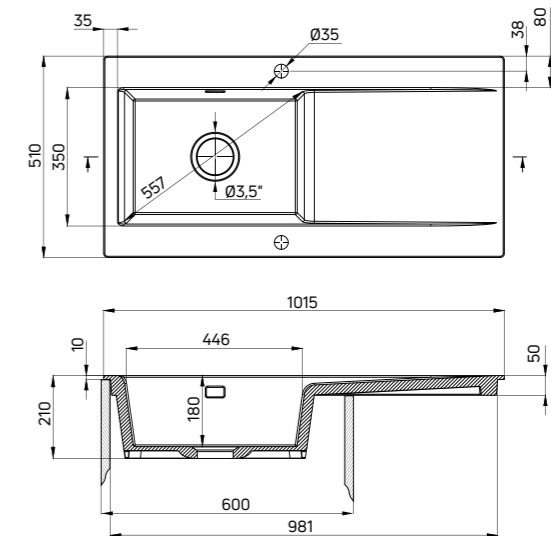

Tolerancja wymiarów ±5% dla wartości do 200 mm i ±3% dla wartości powyżej 200 mm
All dimensions in mm tolerance ±5% for below 200 mm and ±3% for above 200 mm