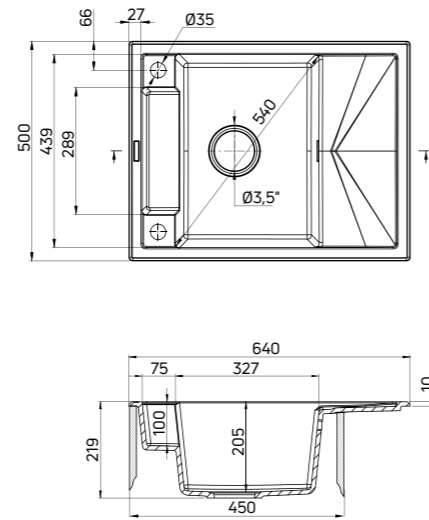

MAGNETIC

- 3,5" Yer Tasarruflu atık kiti dahildir (çelik: ZXY 9911, nero: ZXY N972)
- Tezgah kesim ölçüsü: 620x480 mm
- Deliklerin sayısı: 2
- Hazne içinde taşma düzeneği
- Büyük ve derin hazne
- Tasarımcılar: Katarzyna Łogwinienko, Magdalena Paszkowska

- 3,5" Space Saver waste kit included (stainless steel: ZXY 9911, nero: ZXY N972)
- Countertop cutout: 620x480 mm
- Number of holes: 2
- Overflow in bowl
- Large and deep bowl
- Designers: Katarzyna Łogwinienko, Magdalena Paszkowska

YÜZEY / FINISH	KOD / CODE	EAN
beyaz / alabaster	ZRM A11A	5907650874881
metalik gri / metallic grey	ZRM S11A	5908212095010
metalik antrasit / metallic anthracite	ZRM T11A	5908212095058
grafit metalik / metallic graphite	ZRM G11A	5908212094976
mat siyah / nero	ZRM N11A	5907650874744