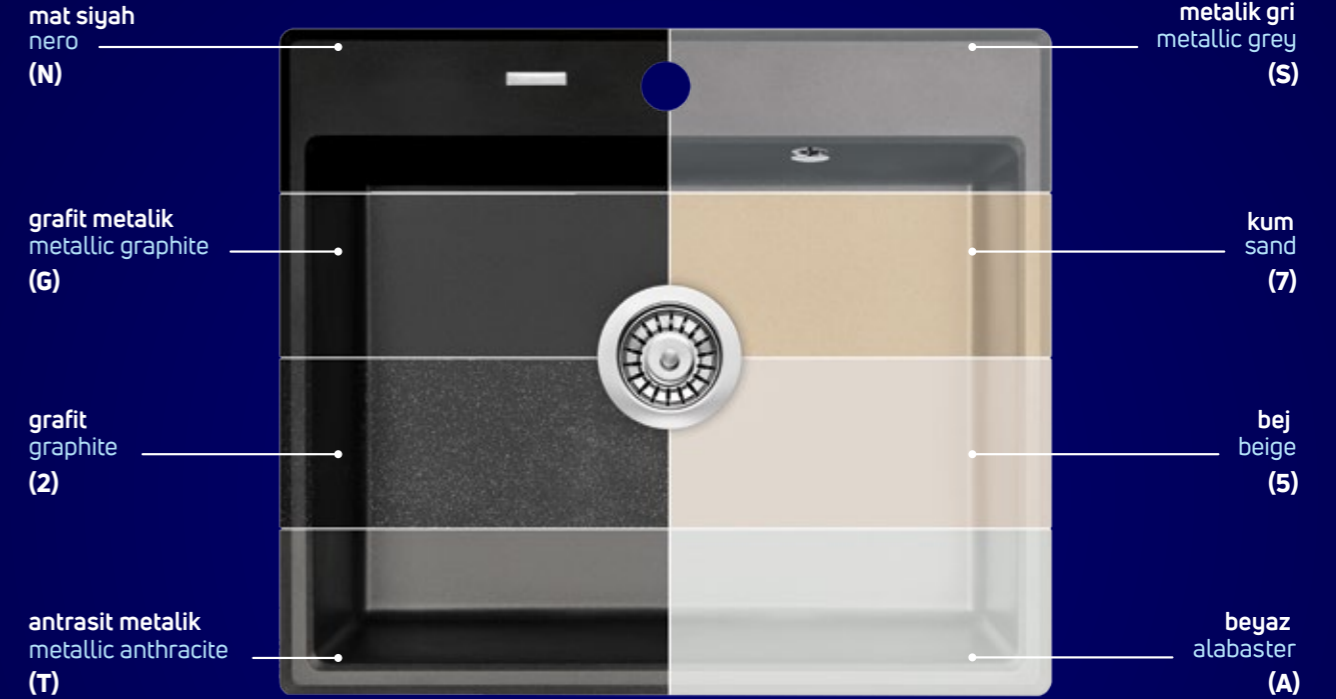

COLOUR IS THE EXPRESSION OF PERSONALITY.

Choose the shade that will shine in your kitchen.

Ürün kodu, örn. ZQE A113, önce seri kodunu içerir (ZQE), renk (A alabasteri ifade eder) ve model numarasından oluşur (113)