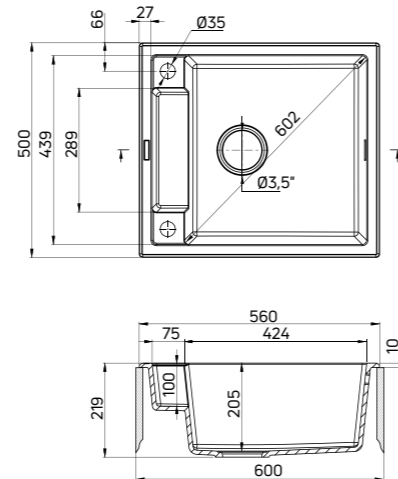

MAGNETIC

- 3,5" Yer Tasarruflu atık kiti dahildir (çelik: ZXY 9911, nero: ZXY N972)
- Tezgah kesim ölçüsü: 540x480 mm
- Deliklerin sayısı: 2
- Hazne içinde taşma düzeneği
- Büyük ve derin hazne
- Tasarımcılar: Katarzyna Łogwinienko, Magdalena Paszkowska

- 3,5" Space Saver waste kit included (stainless steel: ZXY 9911, nero: ZXY N972)
- Countertop cutout: 540x480 mm
- Number of holes: 2
- Overflow in bowl
- Large and deep bowl
- Designers: Katarzyna Łogwinienko, Magdalena Paszkowska

YÜZEY / FINISH	KOD / CODE	EAN
beyaz / alabaster	ZRM A103	5908212094945
metalik gri / metallic grey	ZRM S103	5908212095027
metalik antrasit / metallic anthracite	ZRM T103	5908212095065
grafit metalik / metallic graphite	ZRM G103	5908212094983
mat siyah / nero	ZRM N103	5907650874720