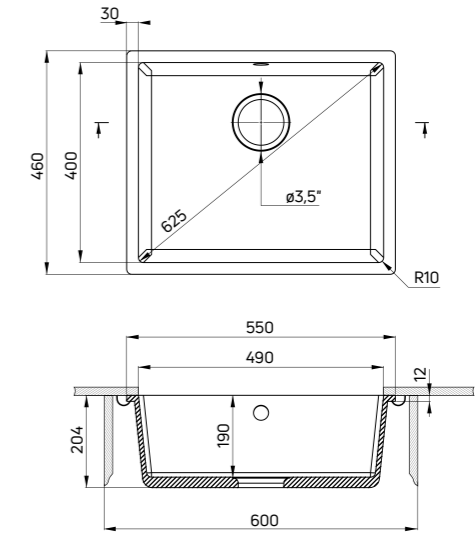

YÜZEY / FINISH	KOD / CODE	EAN
	beyaz / alabaster ZQA A10C	5908212042304
	metalik gri / metallic grey ZQA S10C	5908212042281
	metalik antrasit / metallic anthracite ZQA T10C	5908212088609
	grafit metalik / metallic graphite ZQA G10C	5908212042267
	mat siyah / nero ZQA N10C	5908212095850