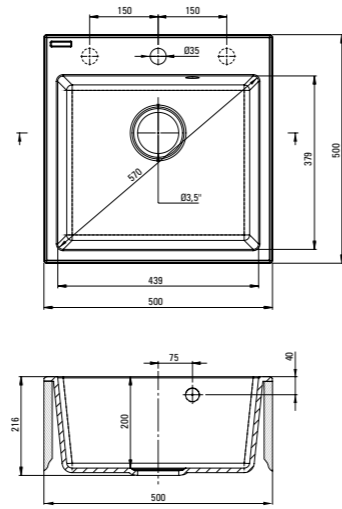

YÜZEY / FINISH	KOD / CODE	EAN
	beyaz / alabaster ZQJ_A103	5907650816737
	metalik gri / metallic grey ZQJ_S103	5907650816751
	metalik antrasit / metallic anthracite ZQJ_T103	5907650816768
	grafit metalik / metallic graphite ZQJ_G103	5907650816744
	mat siyah / nero ZQJ_N103	5907650816775
	bej / beige ZQJ_5103	5907650816799
	grafit / graphite ZQJ_2103	5907650816782