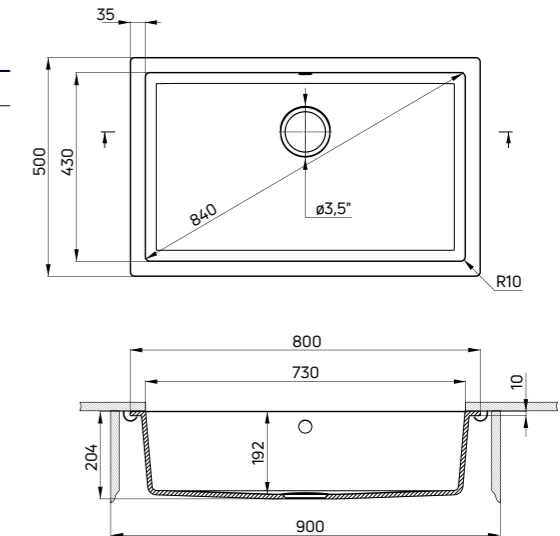

YÜZEY / FINISH	KOD / CODE	EAN
	beyaz / alabaster ZQA A10D	5908212080856
	metalik gri / metallic grey ZQA S10D	5908212080870
	metalik antrasit / metallic anthracite ZQA T10D	5908212088616
	grafit metalik / metallic graphite ZQA G10D	5908212080863
	mat siyah / nero ZQA N10D	5908212095867