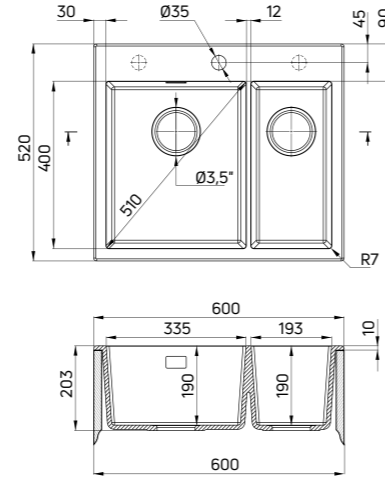

ERIDAN

1. 3,5" Space Saver Lux atık kiti dahildir (ZXY 9912)
   - Tezgah kesim ölçüsü: 580x500 mm (tezgah üstü), 540x400mm (tezgah altı)
   - Deliklerin sayısı: 1 + 2 ön hazırlık deliği
   - Hazne içinde taşma düzeneği
   - Büyük ve derin hazne
   - Tasarımcı: Michal Łój
2. 3,5" Space Saver Lux waste kit included (ZXY 9912)
   - Countertop cutout: 580x500 mm (drop-in installation), 540x400mm (undermount installation)
   - Number of holes: 1 + 2 pre-drilled
   - Overflow in bowl
   - Large and deep bowl
   - Designer: Michal Łój

YÜZEY / FINISH	KOD / CODE	EAN
beyaz / alabaster	ZQE A503	5908212097816
metalik gri / metallic grey	ZQE S503	5908212097847
metalik antrasit / metallic anthracite	ZQE T503	5908212097854
grafit metalik / metallic graphite	ZQE G503	5908212097823
mat siyah / nero	ZQE N503	5908212097830

ERIDAN

1. 3,5" Space Saver Lux atık kiti dahildir (ZXY 9911)
   - Tezgah kesim ölçüsü: 760x480 mm
   - Deliklerin sayısı: 2
   - Hazne içinde taşma düzeneği
   - Büyük ve derin hazne
   - Tasarımcı: Michal Łój
2. 3,5" Space Saver Lux waste kit included (ZXY 9911)
   - Countertop cutout: 760x480 mm
   - Number of holes: 2
   - Overflow in bowl
   - Large and deep bowl
   - Design: Michal Łój