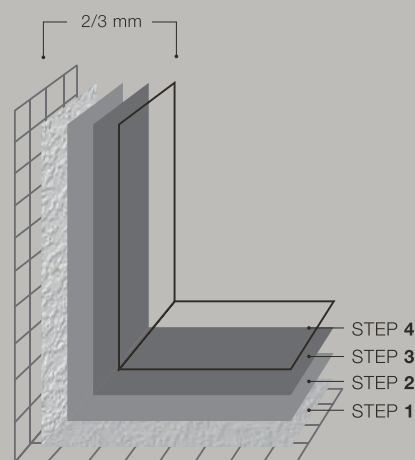

APPLICAZIONE

STEP 1 = FO + M

Miscelare **CREATIVO® FONDO** e **CREATIVO® MICROCEMENTO** (rapporto 2:1) fino ad ottenere una mousse cremosa; stendere il prodotto con una spatola in acciaio, evitando spessori troppo elevati. Dopo circa 8 ore carteggiare ed aspirare. Applicare, quindi, una secondo mano con le stesse modalità.*

STEP 2 = FI + M

Miscelare accuratamente **CREATIVO® FINITURA** e **CREATIVO® MICROCEMENTO** (sempre in rapporto 2:1); stendere il prodotto con una spatola in acciaio, evitando spessori troppo elevati. Dopo circa 8 ore carteggiare ed aspirare. Applicare, quindi, la mano finale disegnando la superficie, secondo la tecnica desiderata.*

STEP 3 = P

CREATIVO® PRIMER è pronto all'uso e si applica a rullo, dopo almeno 8 ore della ultima mano di **CREATIVO® FINITURA**. In alternativa è possibile l'utilizzo di un prodotto decorativo della Linea Stile Italiano (vedi scheda tecnica).

STEP 4 = A + B

Miscelare accuratamente **CREATIVO® TOP** componente **A** e **B** ed applicare con apposito rullo in mohair avendo cura di stendere bene il prodotto. Tra le 6 e le 24 ore successive sarà possibile applicare la seconda mano senza bisogno di carteggiare. All'interno di box doccia, lavabi, vasche da bagno e su superfici esterne occorre applicare una terza mano di **CREATIVO® TOP**. Attendere almeno 24/36h prima di calpestare la superficie.

* Una volta uniti i due componenti, il prodotto ottenuto ha un pot-life di 1,5 ore circa. Le superfici trattate non devono essere bagnate. Si raccomanda l'utilizzo di copri scarpe.

APPLICATION

STEP 1 = FO + M

Mix **CREATIVO® FONDO** and **CREATIVO® MICROCEMENTO** (2:1 ratio) until a smooth paste is obtained, Apply it by stainless steel trowel in a thin layer. Wait 8 h, than sand and vacuum the surface. Apply a second coat following the same procedure*.

STEP 2 = FI + M

Mix well **CREATIVO® FINITURA** and **CREATIVO® MICROCEMENTO** (2:1 ratio), Apply it by stainless steel trowel in a thin layer. Wait 8 h, than sand and vacuum the surface. Apply second coat and design the surface according to effect desired*.

STEP 3 = P

CREATIVO® PRIMER is ready to use. Apply by roller after 8 h from the last coat of **CREATIVO® FINITURA**. As an alternative, it is possible to use a decorative finish from the Stile Italiano collection (see TDS).

STEP 4 = A + B

Mix well **CREATIVO® TOP** component **A** and **B**. Apply by **CREATIVO® Mohair Roller** homogeneously and carefully on the surface. Wait 6-24 h and apply a second coat without sanding the surface, On bath tubs, sinks, sewer rooms and outdoor, apply a third coat of **CREATIVO® TOP**. Wait 24-36 h before walking on the surface.

* Once the two components have been mixed, the mixture has a pot-life of 1.5 hours. Don't wet treated surfaces. We recommend to use shoe covers.