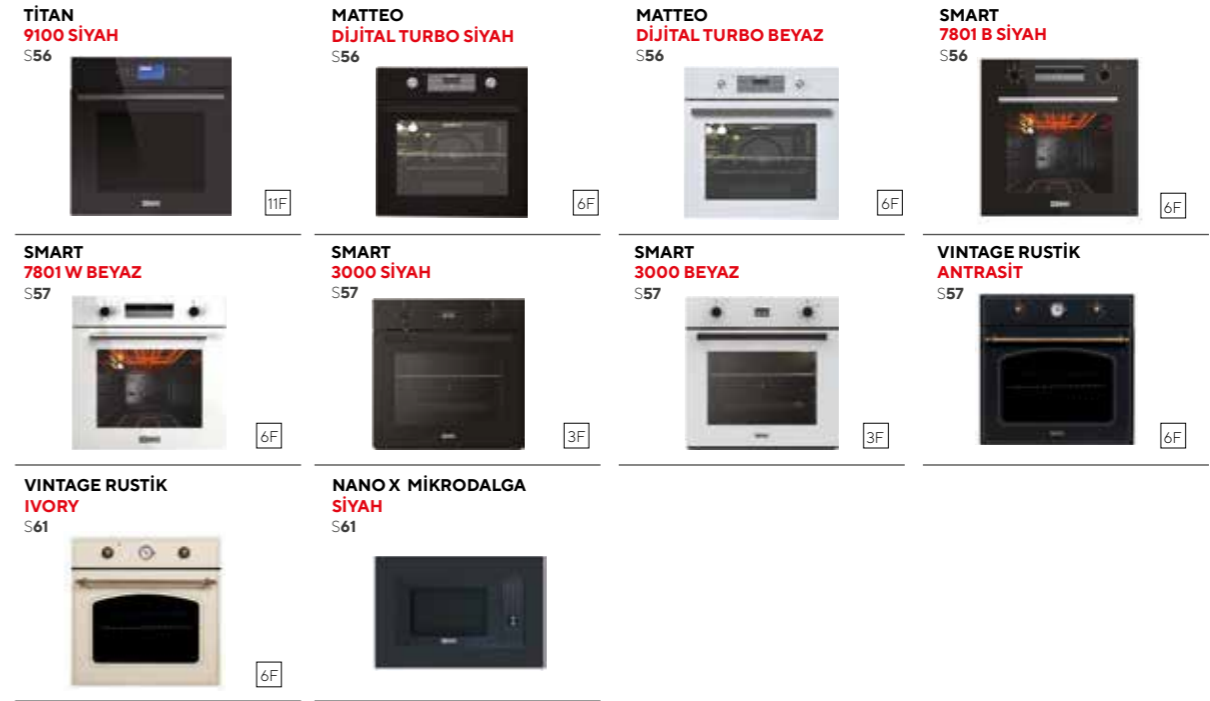

Cevabımız kesinlikle evet.

Ukinox fırın,
yemeğin lezzetini tamamen
değiştiren ve daha iyi ısı
kontrolü sağlayan iç hacim
tasarımına sahiptir.

11F

11+1 Turbo Isıtma

6F

6+1 Turbo Isıtma

3F