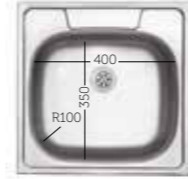

# FLAT

Detayları önemsedik,  
"tezgaha sıfır" Flat'i ürettik:

Kusursuzluk tek bir çizgide birleşti.

TEZGAHA SIFIR

APOLLO  
465

Ø9 cm Küçük Kafa Sifon  
Sifon dahildir

APOLLO  
488

Ø9 cm Küçük Kafa Sifon  
Sifon dahildir