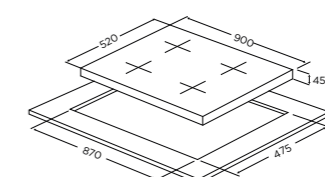

GAZLI OCAK TEKNİK ÖLÇÜLERİ

(60)

(65)

(70)

(90)

ELEKTRİK Lİ OCAK TEKNİK ÖLÇÜLERİ

(30)

(60)

(80)

(90)