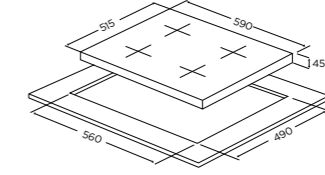

GAZLI OCAK TEKNİK ÖLÇÜLERİ

(60)

(65)

(70)

(90)

ELEKTRİK Lİ OCAK TEKNİK ÖLÇÜLERİ

(30)

(60)

(80)

(90)