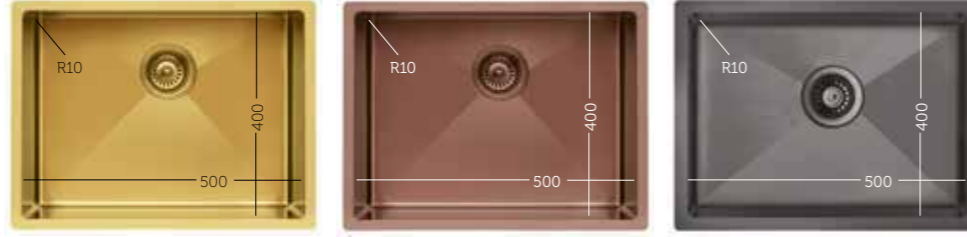

colourX 500

GOLD

BRONZ

TITANYUM

Sifon dahildir

Tezgah Üstü
Eviye Ölçüsü
55x450 mm
Kesim Ölçüsü
52x426 mm

RENK	MONTAJ ŞEKLİ	YÜZEY	SAP NUMARASI	FİYAT
GOLD	TEZGAH ÜSTÜ	DÜZ	132.2215.E650	8.150,00TL
BRONZ	TEZGAH ÜSTÜ	DÜZ	132.2215.E651	8.919,00TL
TITANYUM	TEZGAH ÜSTÜ	DÜZ	132.2215.E652	8.919,00TL

Tezgah Altı
Eviye Ölçüsü
55x450 mm
Kesim Ölçüsü
50x400 mm

RENK	MONTAJ ŞEKLİ	YÜZEY	SAP NUMARASI	FİYAT
GOLD	TEZGAH ALTI	DÜZ	132.0215.E653	8.062,00TL
BRONZ	TEZGAH ALTI	DÜZ	132.0215.E654	8.802,00TL
TITANYUM	TEZGAH ALTI	DÜZ	132.0215.E655	8.802,00TL

8.150,00TL
8.919,00TL
8.919,00TL
KDV DAHİL
VADELİ FİYAT

OPSİYONEL
AKSESUARLAR