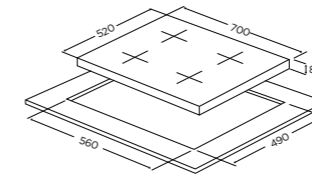

GAZLI OCAK TEKNİK ÖLÇÜLERİ

(60)

(65)

(70)

(90)

ELEKTRİK Lİ OCAK TEKNİK ÖLÇÜLERİ

(30)

(60)

(80)

(90)