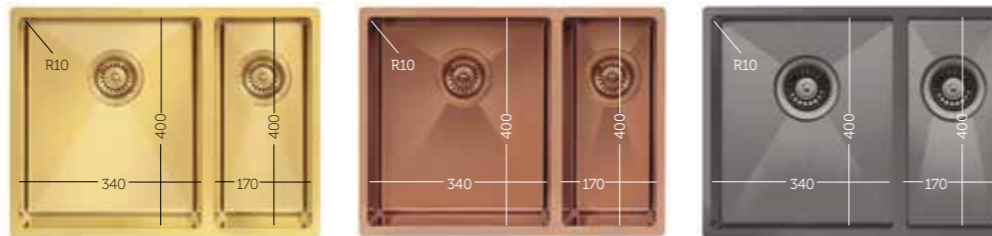

colourX 340.70

GOLD

BRONZ

TITANYUM

Sifon dahildir

Tezgah Üstü
Eviye Ölçüsü
56x435 mm
Kesim Ölçüsü
55x426 mm

RENK	MONTAJ ŞEKLİ	YÜZEY	SAP NUMARASI	FİYAT
GOLD	TEZGAH ÜSTÜ	DÜZ	132.2235.E656	12.205,00TL
BRONZ	TEZGAH ÜSTÜ	DÜZ	132.2235.E657	13.331,00TL
TITANYUM	TEZGAH ÜSTÜ	DÜZ	132.2235.E658	13.331,00TL

Tezgah Altı
Eviye Ölçüsü
56x435 mm
Kesim Ölçüsü
53x400 mm

RENK	MONTAJ ŞEKLİ	YÜZEY	SAP NUMARASI	FİYAT
GOLD	TEZGAH ALTI	DÜZ	132.0235.E659	11.970,00TL
BRONZ	TEZGAH ALTI	DÜZ	132.0235.E660	13.097,00TL
TITANYUM	TEZGAH ALTI	DÜZ	132.0235.E661	13.097,00TL

12.205,00TL
13.331,00TL
13.331,00TL
KDV DAHİL
VADELİ FİYAT

OPSİYONEL
AKSESUARLAR

colourX

PVD kaplama

Çevre dostu teknoloji;
Çizilmelere karşı koruyan, bakteri üremesini ve kalıntılarını önleyen, seramik benzeri inorganik bir bileşenden oluşturulan yüzey, hijyen açısından tam bir güven veriyor.

Üstün dirençlidir
Kimyasal olmayan bir işlemle elde edilir .
Aşınma ve aşınmaya karşı dirençlidir.
Korozyona, solventlere, deterjanlara, yüksek asitli UV'ye sahip gıdalara karşı dirençlidir.

Yumuşak bir sabun ve suyla yumuşak bir bez kullanın.
Hidroklorik, hidröflorik ve/veya fosforik asitler veya yakıcı maddeler içeren temizlik ürünleri kullanmayın.

colourX
500