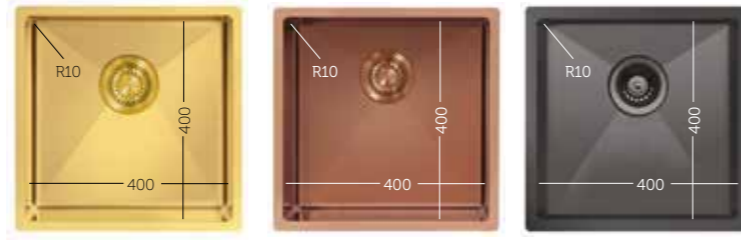

colourX 400

GOLD

BRONZ

TITANYUM

Sifon dahildir

Tezgah Üstü
Eviye Ölçüsü
44x440 mm
Kesim Ölçüsü
42x426 mm

RENK	MONTAJ ŞEKLİ	YÜZEY	SAP NUMARASI	FİYAT
GOLD	TEZGAH ÜSTÜ	DÜZ	132.2215.E644	7.863,00TL
BRONZ	TEZGAH ÜSTÜ	DÜZ	132.2215.E645	8.602,00TL
TITANYUM	TEZGAH ÜSTÜ	DÜZ	132.2215.E646	8.602,00TL

Tezgah Altı
Eviye Ölçüsü
44x440 mm
Kesim Ölçüsü
40x400 mm

RENK	MONTAJ ŞEKLİ	YÜZEY	SAP NUMARASI	FİYAT
GOLD	TEZGAH ALTI	DÜZ	132.0215.E647	7.745,00TL
BRONZ	TEZGAH ALTI	DÜZ	132.0215.E648	8.485,00TL
TITANYUM	TEZGAH ALTI	DÜZ	132.0215.E649	8.485,00TL

7.863,00TL
8.602,00TL
8.602,00TL
KDV DAHİL
VADELİ FİYAT

OPSİYONEL
AKSESUARLAR