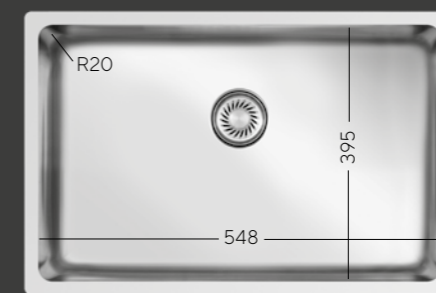

KENDİNDEN
SIFONLU

YENİ
TREND

Türkiye'de İlk
KENDİNDEN
SIFONLU
EVIYE

Polisajlı yüzey

Kendinden
sifonlu

2 S spiral sifon

304 inox paslanmaz
çelik gövde

LİKYA

LİKYA 340

LİKYA 400

LİKYA 451

LİKYA 500

LİKYA 550

LİKYA 600

SIFON KAPAK
Kendinden Sifonlu
SET İÇERİĞİNE DAHİLDİR

Tezgaha Sıfır
Eviye Ölçüsü: 380x440mm
Kesim Ölçüsü: 366x426mm

Tezgah Altı
Eviye Ölçüsü: 380x440mm
Kesim Ölçüsü: 336x396mm

MONTAJ ŞEKLİ
TEZGAHA SIFIR
TEZGAH ALTI

YÜZEY
DÜZ

SAP NUMARASI
137.1214.E530

5.146,00TL
KDV DAHİL
VADELİ FİYAT

SIFON KAPAK
Kendinden Sifonlu
SET İÇERİĞİNE DAHİLDİR

Tezgaha Sıfır
Eviye Ölçüsü: 440x440mm
Kesim Ölçüsü: 426x426mm

Tezgah Altı
Eviye Ölçüsü: 440x440mm
Kesim Ölçüsü: 396x396mm

MONTAJ ŞEKLİ
TEZGAHA SIFIR
TEZGAH ALTI

YÜZEY
DÜZ

SAP NUMARASI
137.1214.E531

5.682,00TL
KDV DAHİL
VADELİ FİYAT

SIFON KAPAK
Kendinden Sifonlu
SET İÇERİĞİNE DAHİLDİR

Tezgaha Sıfır
Eviye Ölçüsü: 490x440mm
Kesim Ölçüsü: 478x426mm

Tezgah Altı
Eviye Ölçüsü: 490x440mm
Kesim Ölçüsü: 446x396mm

MONTAJ ŞEKLİ
TEZGAHA SIFIR
TEZGAH ALTI

YÜZEY
DÜZ

SAP NUMARASI
137.1214.E532

5.959,00TL
KDV DAHİL
VADELİ FİYAT

SIFON KAPAK
Kendinden Sifonlu
SET İÇERİĞİNE DAHİLDİR

Tezgaha Sıfır
Eviye Ölçüsü: 540x440mm
Kesim Ölçüsü: 526x426mm

Tezgah Altı
Eviye Ölçüsü: 540x440mm
Kesim Ölçüsü: 496x396mm

MONTAJ ŞEKLİ
TEZGAHA SIFIR
TEZGAH ALTI

YÜZEY
DÜZ

SAP NUMARASI
137.1214.E533

6.068,00TL
KDV DAHİL
VADELİ FİYAT

SIFON KAPAK
Kendinden Sifonlu
SET İÇERİĞİNE DAHİLDİR

Tezgaha Sıfır
Eviye Ölçüsü: 588x435mm
Kesim Ölçüsü: 574x421mm

Tezgah Altı
Eviye Ölçüsü: 588x435mm
Kesim Ölçüsü: 544x391mm

MONTAJ ŞEKLİ
TEZGAHA SIFIR
TEZGAH ALTI

YÜZEY
DÜZ

SAP NUMARASI
137.1214.E534

6.922,00TL
KDV DAHİL
VADELİ FİYAT