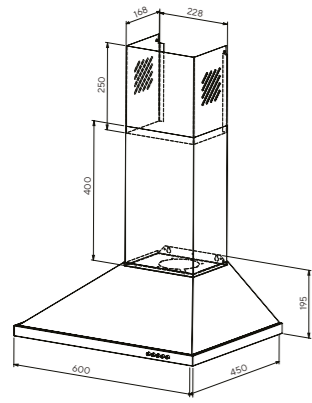

SIERRA

GAZLI OCAK TEKNİK ÖLÇÜLERİ

(60)

(65)

(70)

(90)

ELEKTRİK Lİ OCAK TEKNİK ÖLÇÜLERİ

(30)

(60)

(80)

(90)