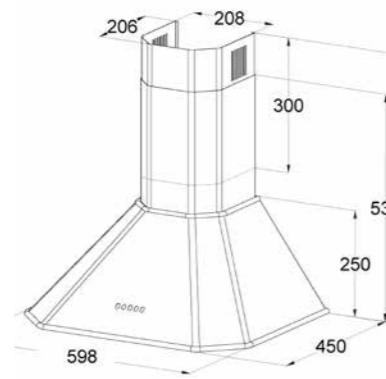

VINTAGE RUSTİK