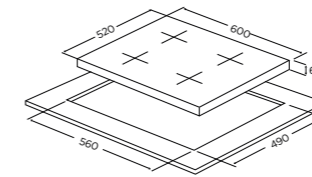

GAZLI OCAK TEKNİK ÖLÇÜLERİ

(60)