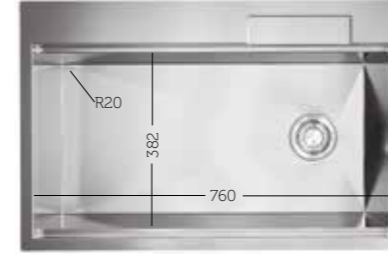

Tezgah Üstü  
Eviye Ölçüsü  
810 x 525 mm  
Kesim Ölçüsü  
795 x 510 mm

MONTAJ  
ŞEKLİ

TEZGAH ÜSTÜ

YÜZEY

DÜZ

SAP NUMARASI

Set.KMPNY.0095

33.459,00TL  
KDV DAHİL  
VADELİ FİYAT