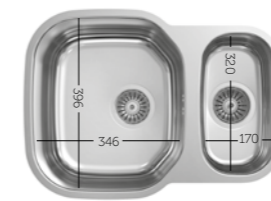

MN 346.80.20

Ø13 cm Büyük Kafa Sifon
Sifon dahildir

YENİ

Tezgah Altı	MONTAJ ŞEKLİ	YÜZEY	SAP NUMARASI	
Eviye Ölçüsü 596x436mm	TEZGAH ALTI	DÜZ	126.0235.E1106	2.776,00TL
Kesim Ölçüsü 549x329mm	TEZGAH ALTI	DÜZ