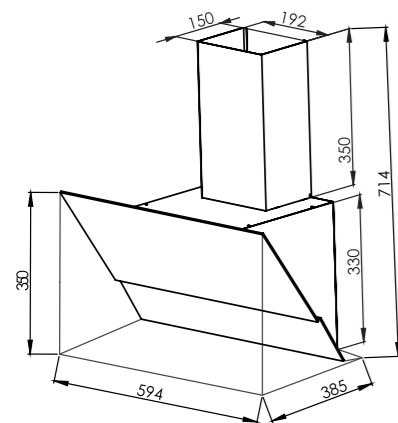

DOLCE / LENTO