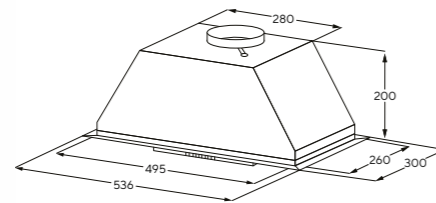

DRONE

GAZLI OCAK TEKNİK ÖLÇÜLERİ

(60)

(65)

(70)

(90)

ELEKTRİK Lİ OCAK TEKNİK ÖLÇÜLERİ

(30)

(60)

(80)

(90)