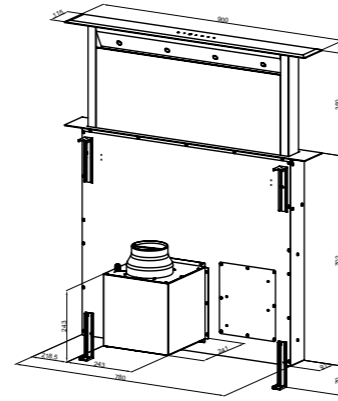

DOWN DRAFT

GAZLI OCAK TEKNİK ÖLÇÜLERİ

(60)

(65)

(70)

(90)

ELEKTRİK Lİ OCAK TEKNİK ÖLÇÜLERİ

(30)

(60)

(80)

(90)