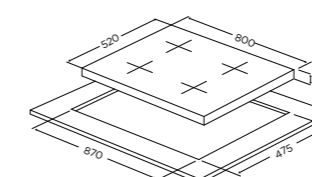

GAZLI OCAK TEKNİK ÖLÇÜLERİ

(60)

(65)

(70)

(90)

ELEKTRİK Lİ OCAK TEKNİK ÖLÇÜLERİ

(30)

(60)

(80)

(90)