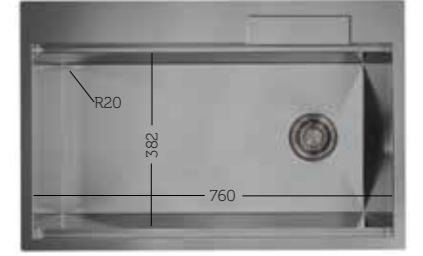

NIAGARA
NG 810 Titanium

YENİ

Sifon dahildir