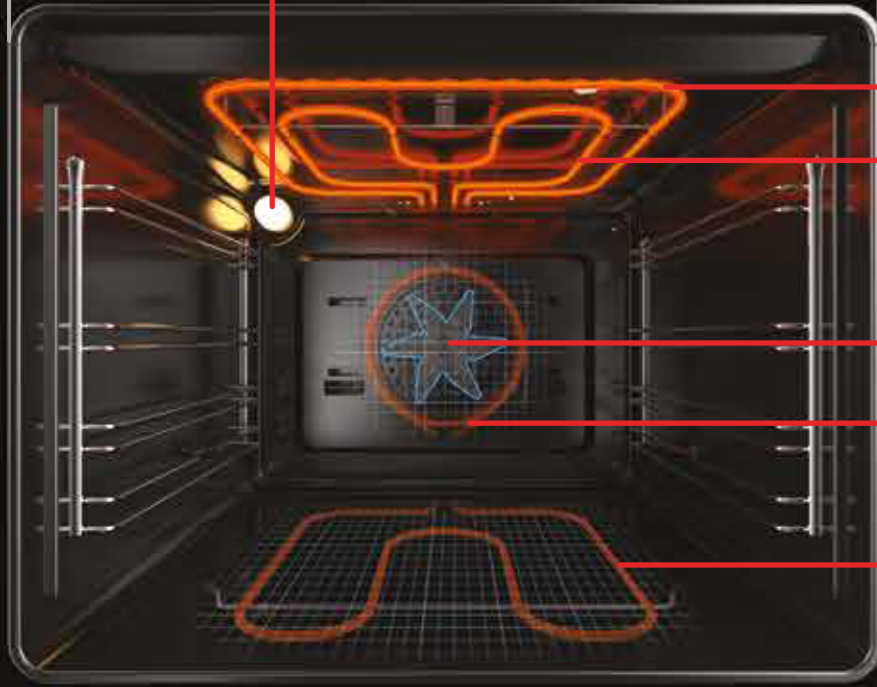

XXL 67 LT İÇ HACİM

Yemek yapma zevkini arttırmak ve kalabalık misafirleri en iyi şekilde ağırlayabilmek için, fırının standart dışı yüzey ebatlarına rağmen, akıllıca düzenlenen fırın içi tasarımı ile fırın içi hacmi %20 artırılarak 67 lt olmuştur. Bunun yanında, fırın tepsilerinin boyutları ve derinlikleri de maksimum verim için yeniden tasarlanmıştır. Yeni ankastre serisi içindeki tüm modeller 67 lt hacime sahiptir.

İÇ AYDINLATMA

PİLİÇ ÇEVİRME FONKSİYONU

Isıtılmış fırında ürüne ait şişe yerleştirilmiş et/tavuk vs.'nin fırın içerisinde şişin yuvasına geçmesi ile döndürülerek daha homojen bir şekilde pişirilmesi sağlanır.

FANLI IZGARA PIŞİRME

Fırının üst tarafındaki ızgara rezistansı devreye girer ve fan da çalışmaya başlar. Tek yönlü termik ısı yayılımına fırın içindeki havanın fan ile sağlanan dolaşımı da kombin oluşturur. Bu durum ısının derine işleme gücünü arttırarak yemeklerin yüzey kısımlarının yanmasını önler. Et ve sebzelerde yapılan şişlerde, sosis, sucuk türlerinde, kuzu pizzolalarında, bazı tavuk ve bildircin yemeklerinde fanlı ızgara fonksiyonu çözümdür.

A SINIFI ENERJİ TÜKETİMİ

Yeni UKINOX fırınların tamamı geliştirdikleri yüksek teknolojiye paralel 'A' enerji sınıfını temsil eder. İç kazan yapısı tamamıyla sadeleştirilerek ısı köprüleri minimize edilmiş şekilde tam izolasyon yapısı sayesinde enerjiyi az harcar hızlı pişirir.

SOĞUTMA FANI

UKINOX fırınlar tamamıyla soğutma fanı ile donatılmıştır. Güçlü soğutma fanı sayesinde fırın yan duvarları ve kapak soğuk tutulur. Böylelikle mobilyaya zarar vermediği gibi fırın içi nemi de önlemiş olur.

MAXI GRILL (ZGARA) PIŞİRME

Izgara ve üst ısıtıcının birlikte çalışması ile yemeğiniz yanmadan yiyeceğinizin üstünü kızartabilirsiniz. Tavuk ve et ızgarası için de iyi bir fonksiyondur.

ALT PIŞİRME

Isıtma işlemi aşağıdan alt rezistans yardımıyla yapılır. İstenilen sıcaklık seçilerek yemeklerin yavaş yavaş pişmesi sağlanır. Özellikle uzun sürecek güveçler bu şekilde pişirilebilir.

"MASTER CHEF" PIZZA PIŞİRME

Termostat düğmesini 60 C ile max. 260 C sıcaklıkları arasında ayarlanmalıdır. Böylece, dairesel, alt rezistans devreye girer. Havalandırma fanı ve hava kanallarının yardımıyla sıcaklığın homojen şekilde dağılmasını, her türlü pizzanın mükemmel bir şekilde pişmesini sağlar.

GELENEKSEL PIŞİRME

Isıtma işlemi hem yukarıdan (üst rezistans), hem de aşağıdan (alt rezistans) yapılır. Bu geleneksel pişirme fonksiyondur ve tek tepside yemeklerimizin eşit dağılımlı olarak pişirilmesini sağlar.

GRILL IZGARA PIŞİRME

Fırının üst tarafında yer alan grill rezistansı devreye girer. Bu durumda üst ısıyla yüzey kısımlarının hızlı bir şekilde pişmesi, etlerin iç kısımlarının yumuşak kalması sağlanır. Sabah kahvaltıları ve ekmek kızartmak için idealdir.

BUZ ÇÖZME

Bu fonksiyon ile buz çözme işlemi devreye girer; bu durumda fırın içindeki motorun güçlendirdiği hava, yemeklerde doğal buz çözme işlemini başlatmış olur.

FAN DESTEKLİ PIŞİRME

Üst rezistans, alt rezistans geleneksel pişirme fonksiyonuna oranla fanın etkisiyle sıcaklığın daha eşit dağılımı elde edilerek aynı anda iki tepsi birden pişirmek mümkün olur.

MULTİ GÜÇLÜ FANLI PIŞİRME