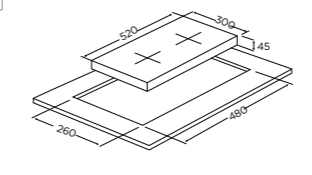

ELEKTRİK Lİ OCAK TEKNİK ÖLÇÜLERİ

(30)