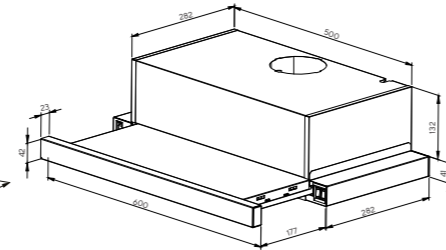

TRAGER

GAZLI OCAK TEKNİK ÖLÇÜLERİ

(60)

(65)

(70)

(90)

ELEKTRİK Lİ OCAK TEKNİK ÖLÇÜLERİ

(30)

(60)

(80)

(90)