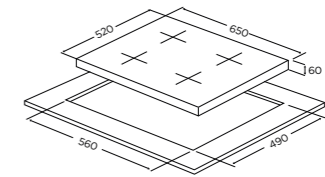

GAZLI OCAK TEKNİK ÖLÇÜLERİ

(60)

(65)

(70)

(90)

ELEKTRİK Lİ OCAK TEKNİK ÖLÇÜLERİ

(30)

(60)

(80)

(90)