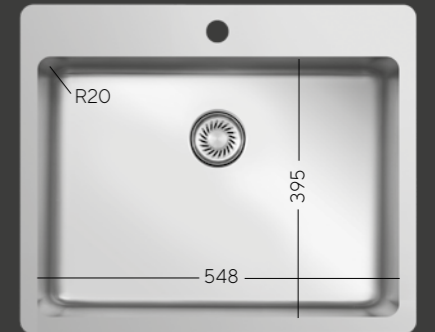

KENDİNDEN
SIFONLU

YENİ
TREND

Türkiye'de İlk
KENDİNDEN
SIFONLU
EVIYE

Polisajlı yüzey

Kendinden
sifonlu

2 S spiral sifon

304 inox paslanmaz
çelik gövde

LİKYA

LİKYA 340

LİKYA 400

LİKYA 451

LİKYA 500

LİKYA 550

LİKYA 600

SIFON KAPAK
Kendinden Sifonlu
SET İÇERİĞİNE DAHİLDİR

Tezgaha Sıfır
Eviye Ölçüsü: 380x440mm
Kesim Ölçüsü: 366x426mm

Tezgah Altı
Eviye Ölçüsü: 380x440mm
Kesim Ölçüsü: 336x396mm

MONTAJ ŞEKLİ
TEZGAHA SIFIR
TEZGAH ALTI

YÜZEY
DÜZ

SAP NUMARASI
137.1214.E530

5.146,00TL
KDV DAHİL
VADELİ FİYAT

SIFON KAPAK
Kendinden Sifonlu
SET İÇERİĞİNE DAHİLDİR

Tezgaha Sıfır
Eviye Ölçüsü: 440x440mm
Kesim Ölçüsü: 426x426mm

Tezgah Altı
Eviye Ölçüsü: 440x440mm
Kesim Ölçüsü: 396x396mm

MONTAJ ŞEKLİ
TEZGAHA SIFIR
TEZGAH ALTI

YÜZEY
DÜZ

SAP NUMARASI
137.1214.E531

5.682,00TL
KDV DAHİL
VADELİ FİYAT

SIFON KAPAK
Kendinden Sifonlu
SET İÇERİĞİNE DAHİLDİR

Tezgaha Sıfır
Eviye Ölçüsü: 490x440mm
Kesim Ölçüsü: 478x426mm

Tezgah Altı
Eviye Ölçüsü: 490x440mm
Kesim Ölçüsü: 446x396mm

MONTAJ ŞEKLİ
TEZGAHA SIFIR
TEZGAH ALTI

YÜZEY
DÜZ

SAP NUMARASI
137.1214.E532

5.959,00TL
KDV DAHİL
VADELİ FİYAT

SIFON KAPAK
Kendinden Sifonlu
SET İÇERİĞİNE DAHİLDİR

Tezgaha Sıfır
Eviye Ölçüsü: 540x440mm
Kesim Ölçüsü: 526x426mm

Tezgah Altı
Eviye Ölçüsü: 540x440mm
Kesim Ölçüsü: 496x396mm

MONTAJ ŞEKLİ
TEZGAHA SIFIR
TEZGAH ALTI

YÜZEY
DÜZ

SAP NUMARASI
137.1214.E533

6.068,00TL
KDV DAHİL
VADELİ FİYAT

SIFON KAPAK
Kendinden Sifonlu
SET İÇERİĞİNE DAHİLDİR

Tezgaha Sıfır
Eviye Ölçüsü: 588x435mm
Kesim Ölçüsü: 574x421mm

Tezgah Altı
Eviye Ölçüsü: 588x435mm
Kesim Ölçüsü: 544x391mm

MONTAJ ŞEKLİ
TEZGAHA SIFIR
TEZGAH ALTI

YÜZEY
DÜZ

SAP NUMARASI
137.1214.E534

6.922,00TL
KDV DAHİL
VADELİ FİYAT