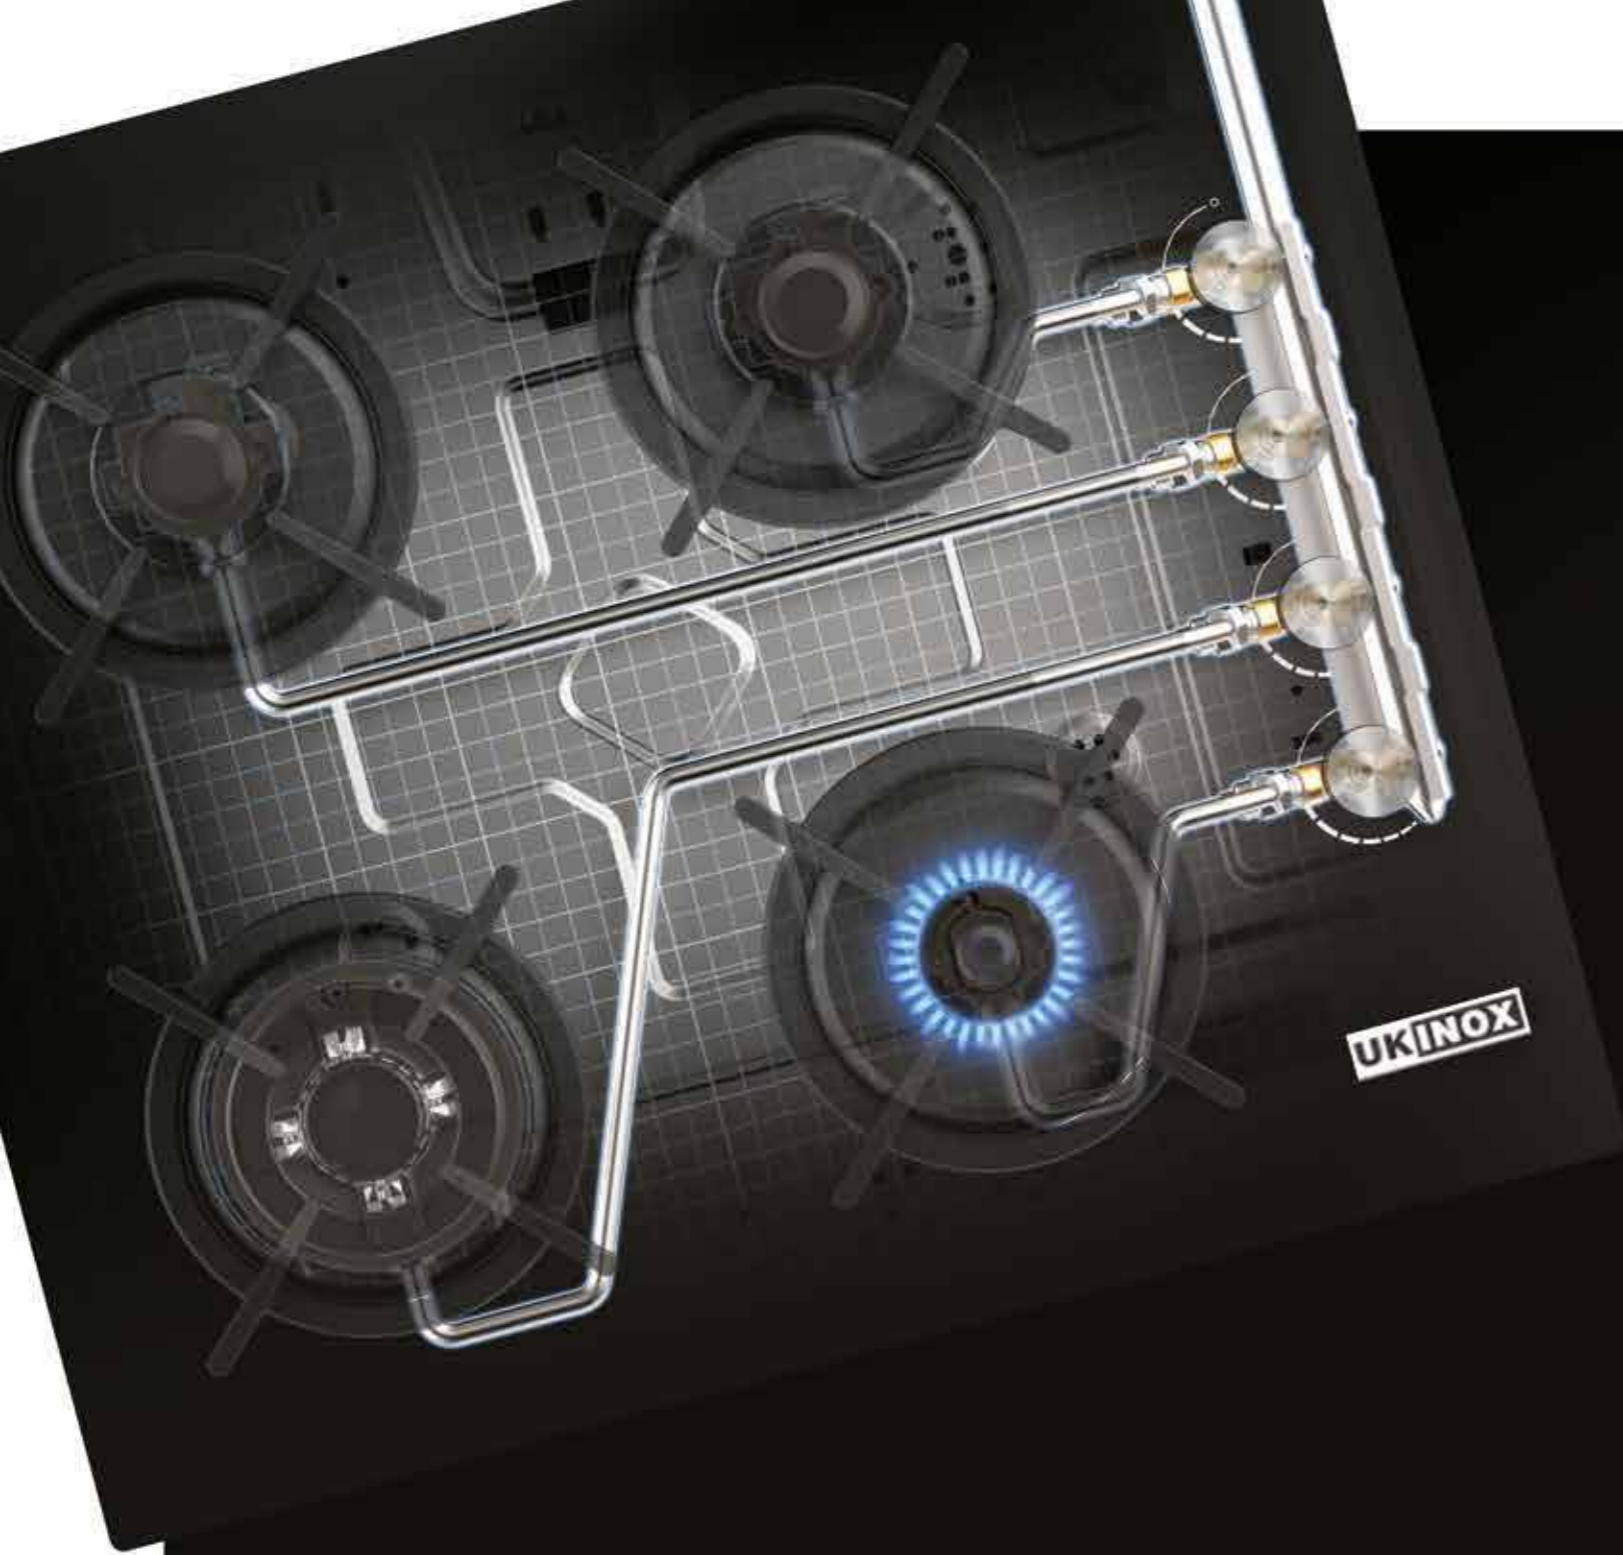

#### VİTRO SERAMİK OCAKLAR

Düz bir alan olması nedeniyle temizlik işlemini oldukça kolay bir hale getirmektedir. Fonksiyon ve güç kademelerini dokunmatik kontrol paneliyle ayarlamaya olanak verir.