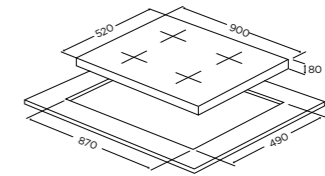

GAZLI OCAK TEKNİK ÖLÇÜLERİ

(60)

(65)

(70)

(90)

ELEKTRİK Lİ OCAK TEKNİK ÖLÇÜLERİ

(30)

(60)

(80)

(90)