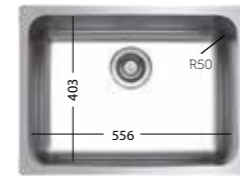

D 556

Sifon dahildir

Tezgah Altı	MONTAJ ŞEKLİ	YÜZEY	SAP NUMARASI	
Eviye Ölçüsü 612x462 mm	TEZGAH ALTI	DÜZ	126.0215.E316	4.435,00TL
Kesim Ölçüsü 556x403 mm	TEZGAH ALTI	DÜZ