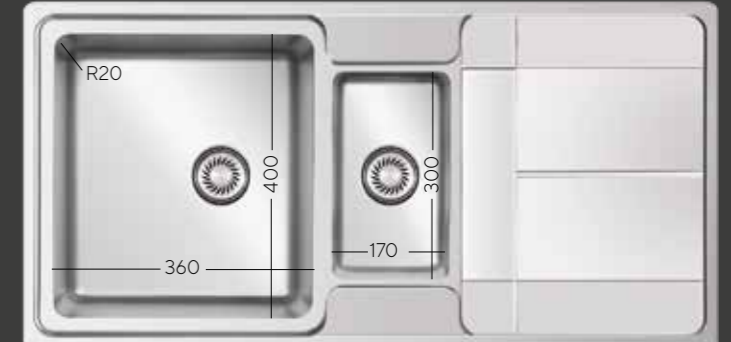

# LİKYA

LİKYA 340.70

LİKYA 400.50

LİKYA 86

LİKYA 150

SIFON KAPAK  
SET İÇERİĞİNE DAHİLDİR

Kendinden Sifonlu

Tezgaha Sıfır  
Eviye Ölçüsü: 570x440mm  
Kesim Ölçüsü: 556x426mm