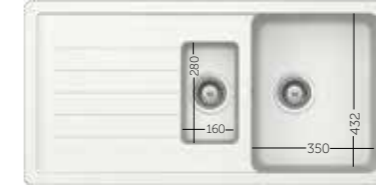

Granit, doğal yapı taşları içerisinde en sert ve dayanıklı olandır..

UKINOX granit evyeler, mutfağınıza doğal ve zarif bir görünüm kazandırır. Hem göze çarpan bir parlaklığa hemde sıcak bir dokunma hissine sahiptir. Yüzeyin ince dokulu ve göze çarpan oluşu yüksek bir hijyen standardı sağlar.

- Antibakteriyel
- Leke tutmaz kolay temizlenebilir
- Gıda güvenliği
- UV geçirmez
- Çizilmeye dayanıklı

VALENTE
D150 L

GRANİT EVİYELER

EVİYE

UKINOX

VALENTE D150 L

Sifon dahildir

BEYAZ

CROMA SIYAH

VALENTE D100 L

Sifon dahildir